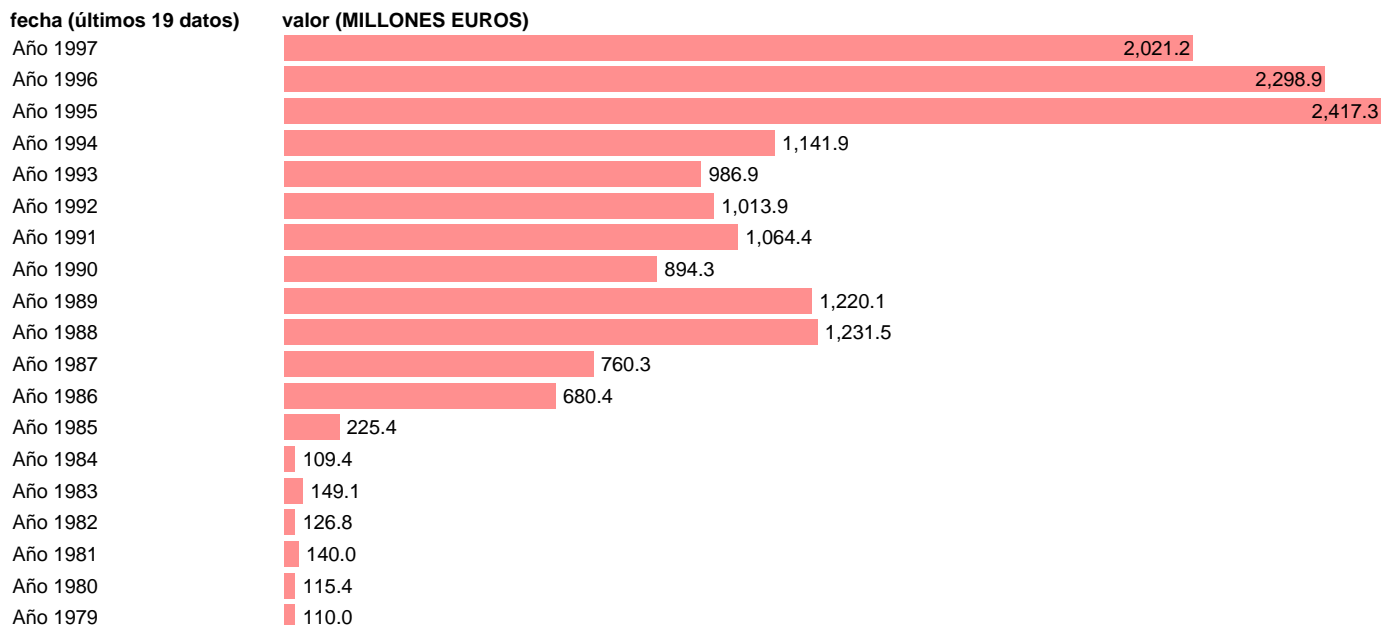

AAPP-ESTADO-RECURSOS CAPITAL-TOTAL RECURSOS DE CAPITAL

Estadística: [AAPP-ESTADO-RECURSOS CAPITAL-TOTAL RECURSOS DE CAPITAL](#)

Enlace permanente (Permalink): <https://tematicas.org/M1/702300/>

Fuente: **IGAE.**

Frecuencia: **Anual.**

Unidades: **MILLONES EUROS.**

Datos disponibles desde **Año 1979** hasta **Año 1997**.

Valor más alto alcanzado en Año 1995: **2417.3**.

Valor más bajo alcanzado en Año 1984: **109.4**.