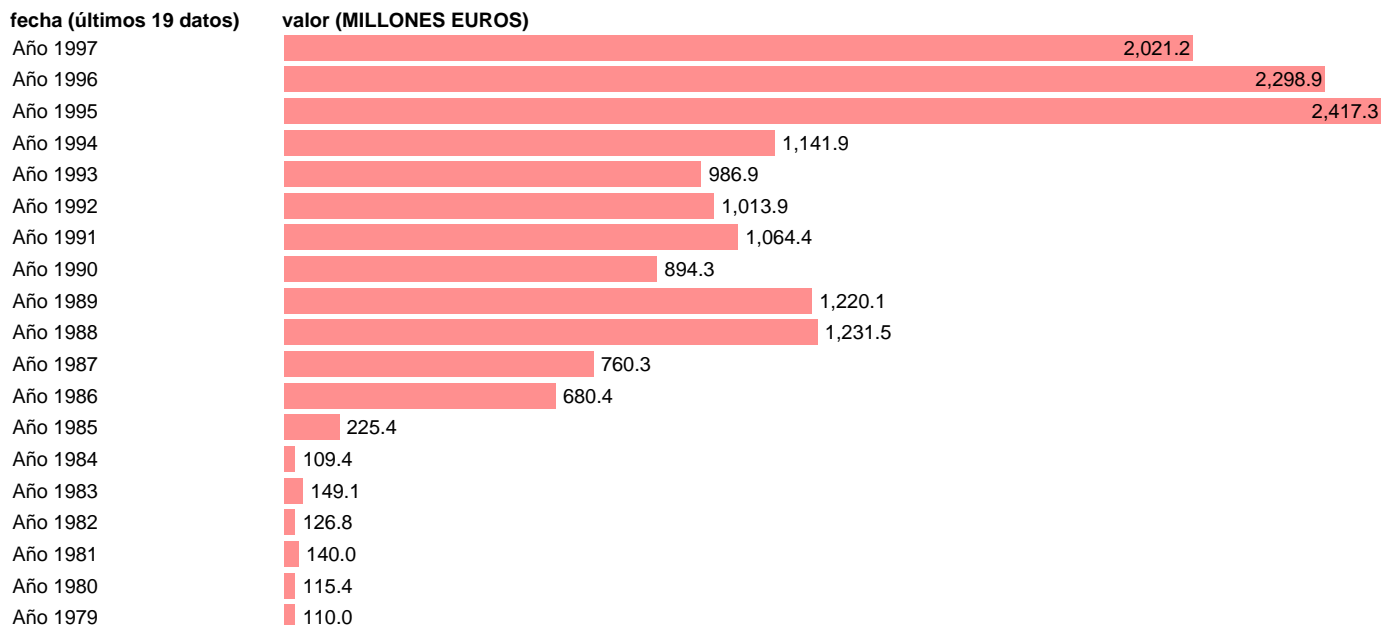

## AAPP-ESTADO-RECURSOS CAPITAL-TOTAL RECURSOS DE CAPITAL

Estadística: [AAPP-ESTADO-RECURSOS CAPITAL-TOTAL RECURSOS DE CAPITAL](#)

Enlace permanente (Permalink): <https://tematicas.org/M1/7h02300/>

Fuente: **IGAE**.

Frecuencia: **Anual**.

Unidades: **MILLONES EUROS**.

Datos disponibles desde **Año 1979** hasta **Año 1997**.

Valor más alto alcanzado en Año 1995: **2417.3**.

Valor más bajo alcanzado en Año 1984: **109.4**.