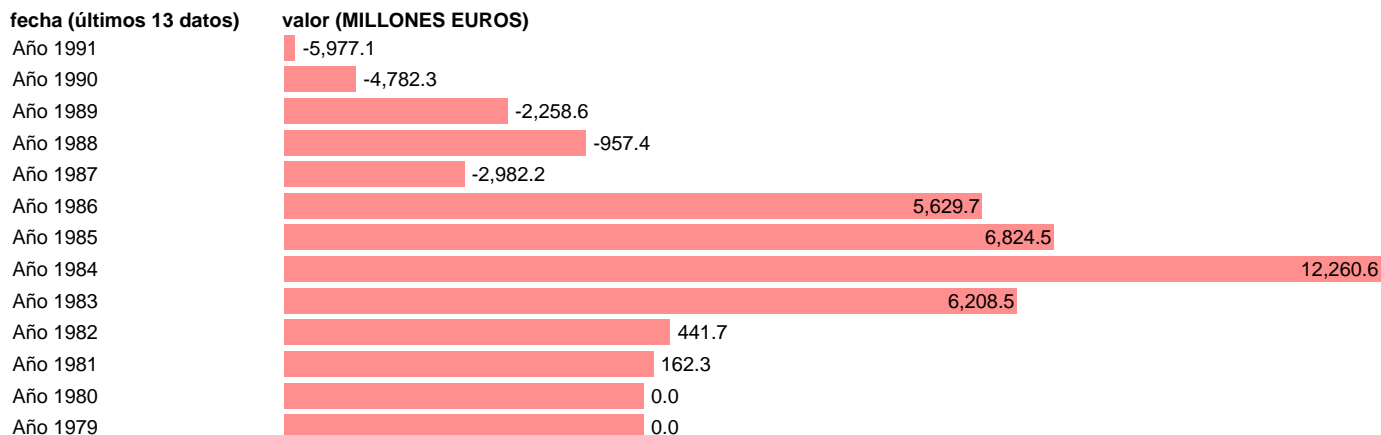

Fuente: **IGAE.**

Frecuencia: **Anual.**

Unidades: **MILLONES EUROS.**

Datos disponibles desde **Año 1979** hasta **Año 1991**.

Valor más alto alcanzado en Año 1984: **12260.6**.

Valor más bajo alcanzado en Año 1991: **-5977.1**.

[Pulse aquí](#) para acceder a los datos completos actualizados y a la representación gráfica estadística.