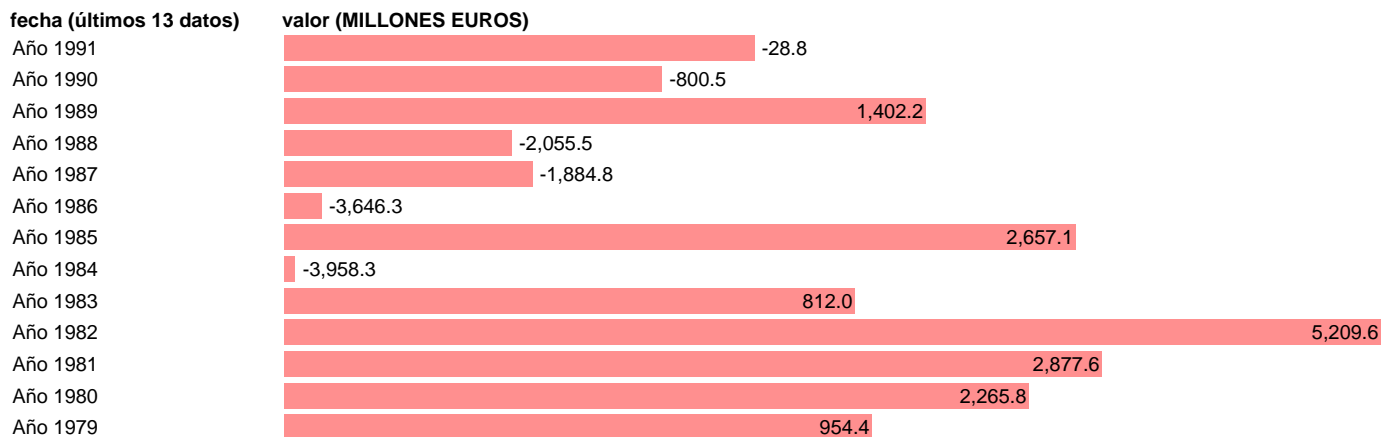

AAPP-ESTADO-PASIVOS FIN.-RECURSO AL BANCO DE ESPAÑA

Estadística: [AAPP-ESTADO-PASIVOS FIN.-RECURSO AL BANCO DE ESPAÑA](#)

Enlace permanente (Permalink): <https://tematicas.org/M1/702690/>

Fuente: **IGAE.**

Frecuencia: **Anual.**

Unidades: **MILLONES EUROS.**

Datos disponibles desde **Año 1979** hasta **Año 1991**.

Valor más alto alcanzado en Año 1982: **5209.6**.

Valor más bajo alcanzado en Año 1984: **-3958.3**.