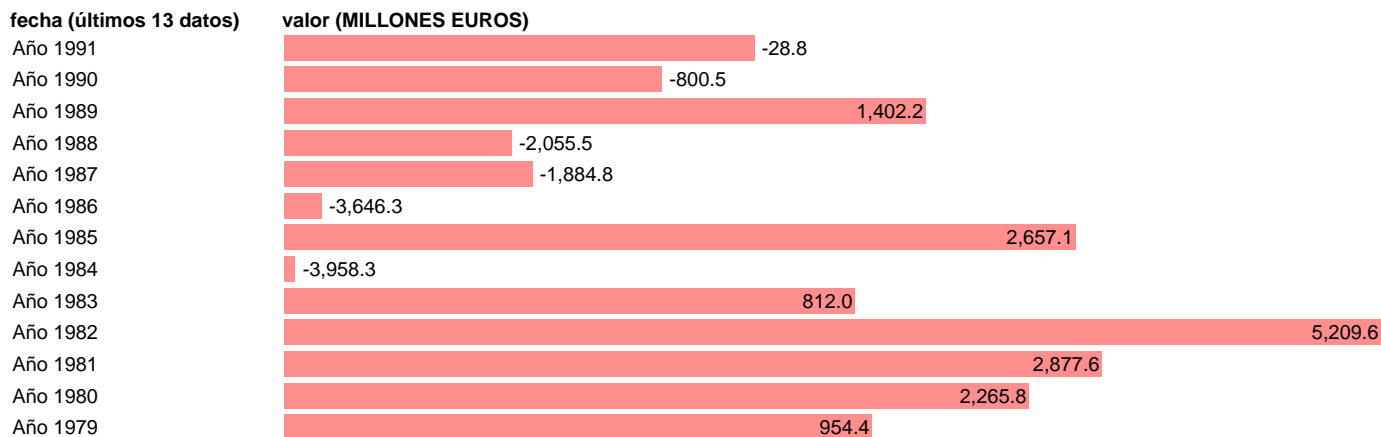

AAPP-ESTADO-PASIVOS FIN.-RECURSO AL BANCO DE ESPAÑA

Estadística: [AAPP-ESTADO-PASIVOS FIN.-RECURSO AL BANCO DE ESPAÑA](#)

Enlace permanente (Permalink): <https://tematicas.org/M1/7h02690/>

Fuente: **IGAE.**

Frecuencia: **Anual.**

Unidades: **MILLONES EUROS.**

Datos disponibles desde **Año 1979** hasta **Año 1991**.

Valor más alto alcanzado en Año 1982: **5209.6**.

Valor más bajo alcanzado en Año 1984: **-3958.3**.