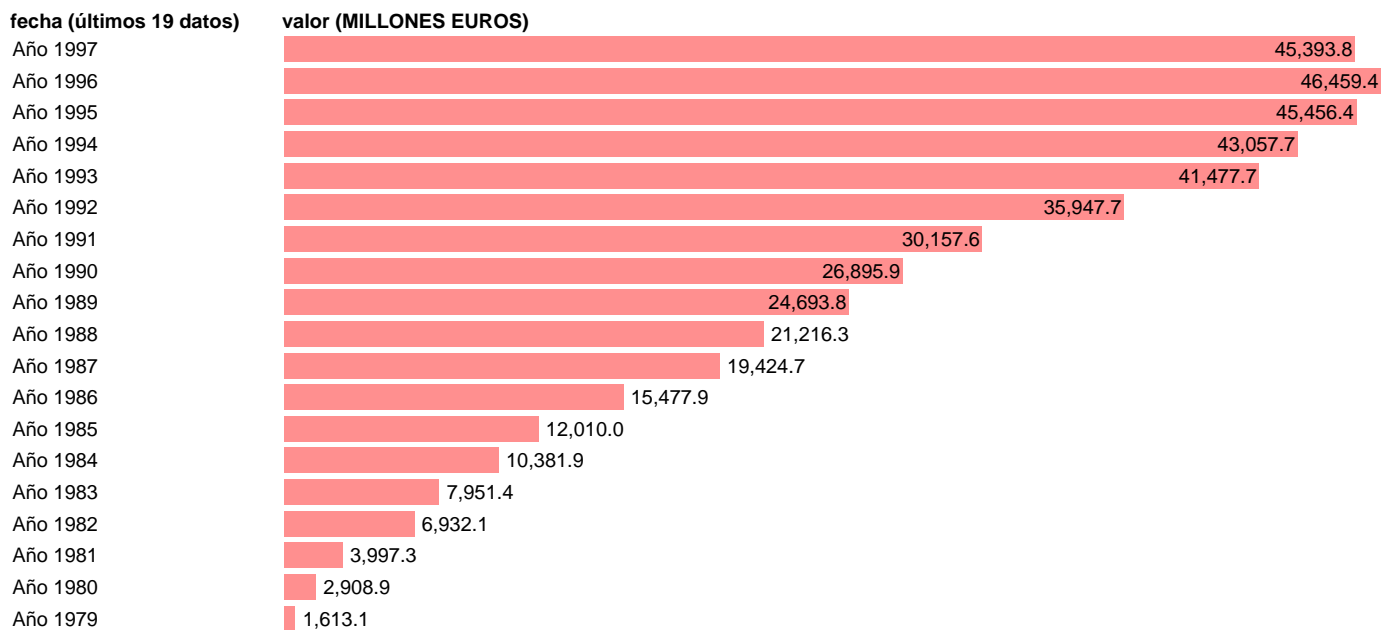

AAPP-ESTADO-EMPLEOS CTES.-TRANSFERENCIAS CORRIENTES ENTRE AAPP

Estadística: [AAPP-ESTADO-EMPLEOS CTES.-TRANSFERENCIAS CORRIENTES ENTRE AAPP](#)

Enlace permanente (Permalink): <https://tematicas.org/M1/7h02261/>

Fuente: **IGAE.**

Frecuencia: **Anual.**

Unidades: **MILLONES EUROS.**

Datos disponibles desde **Año 1979** hasta **Año 1997**.

Valor más alto alcanzado en Año 1996: **46459.4**.

Valor más bajo alcanzado en Año 1979: **1613.1**.

[Pulse aquí](#) para acceder a los datos completos actualizados y a la representación gráfica estadística.