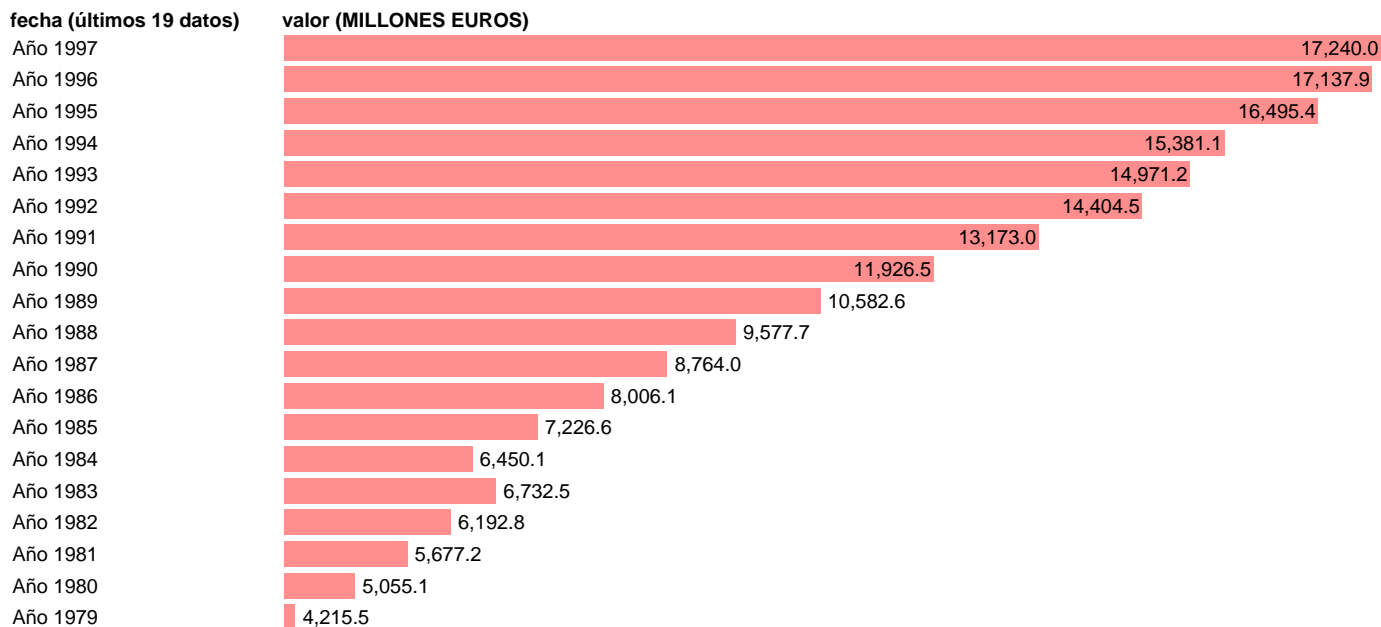

AAPP-ESTADO-EMPLEOS CTES.-TOTAL REMUNERACION DE ASALARIADOS

Estadística: [AAPP-ESTADO-EMPLEOS CTES.-TOTAL REMUNERACION DE ASALARIADOS](#)

Enlace permanente (Permalink): <https://tematicas.org/M1/702230/>

Fuente: **IGAE.**

Frecuencia: **Anual.**

Unidades: **MILLONES EUROS.**

Datos disponibles desde **Año 1979** hasta **Año 1997**.

Valor más alto alcanzado en Año 1997: **17240.**

Valor más bajo alcanzado en Año 1979: **4215.5.**

[Pulse aquí](#) para acceder a los datos completos actualizados y a la representación gráfica estadística.