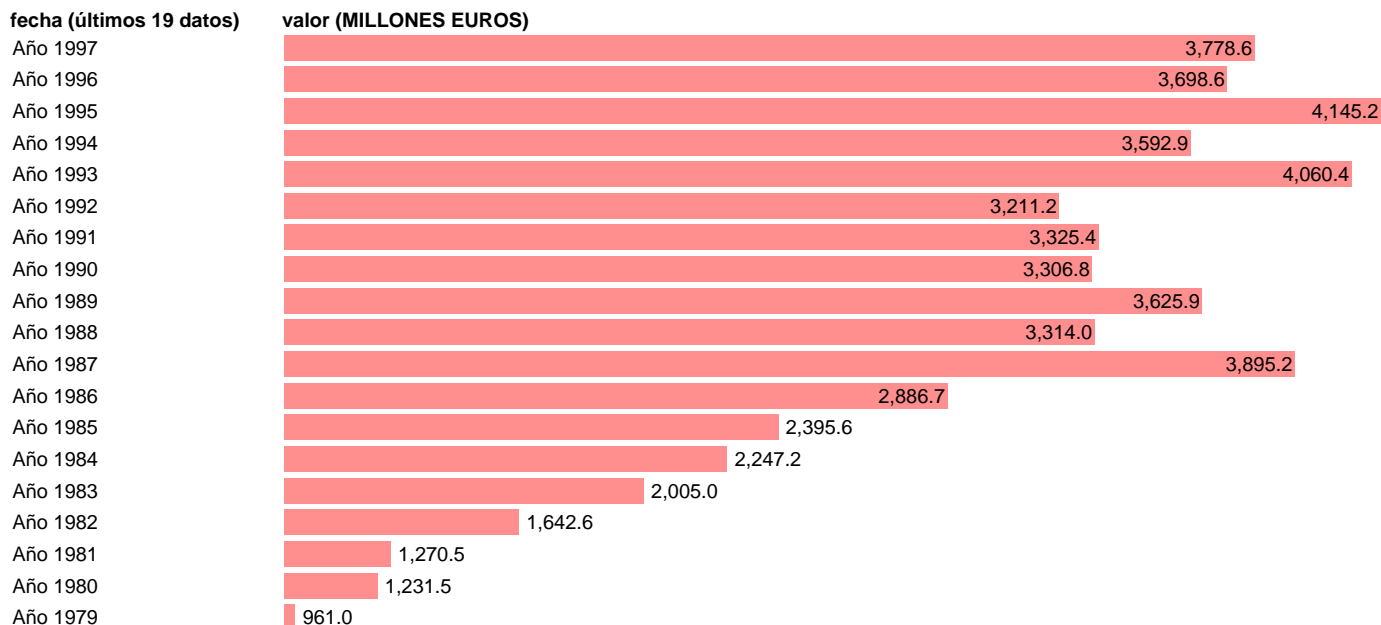

AAPP-ESTADO-EMPLEOS CTES.-TOTAL COMPRAS NETAS

Estadística: [AAPP-ESTADO-EMPLEOS CTES.-TOTAL COMPRAS NETAS](#)

Enlace permanente (Permalink): <https://tematicas.org/M1/702220/>

Fuente: **IGAE.**

Frecuencia: **Anual.**

Unidades: **MILLONES EUROS.**

Datos disponibles desde **Año 1979** hasta **Año 1997**.

Valor más alto alcanzado en Año 1995: **4145.2**.

Valor más bajo alcanzado en Año 1979: **961**.

[Pulse aquí](#) para acceder a los datos completos actualizados y a la representación gráfica estadística.