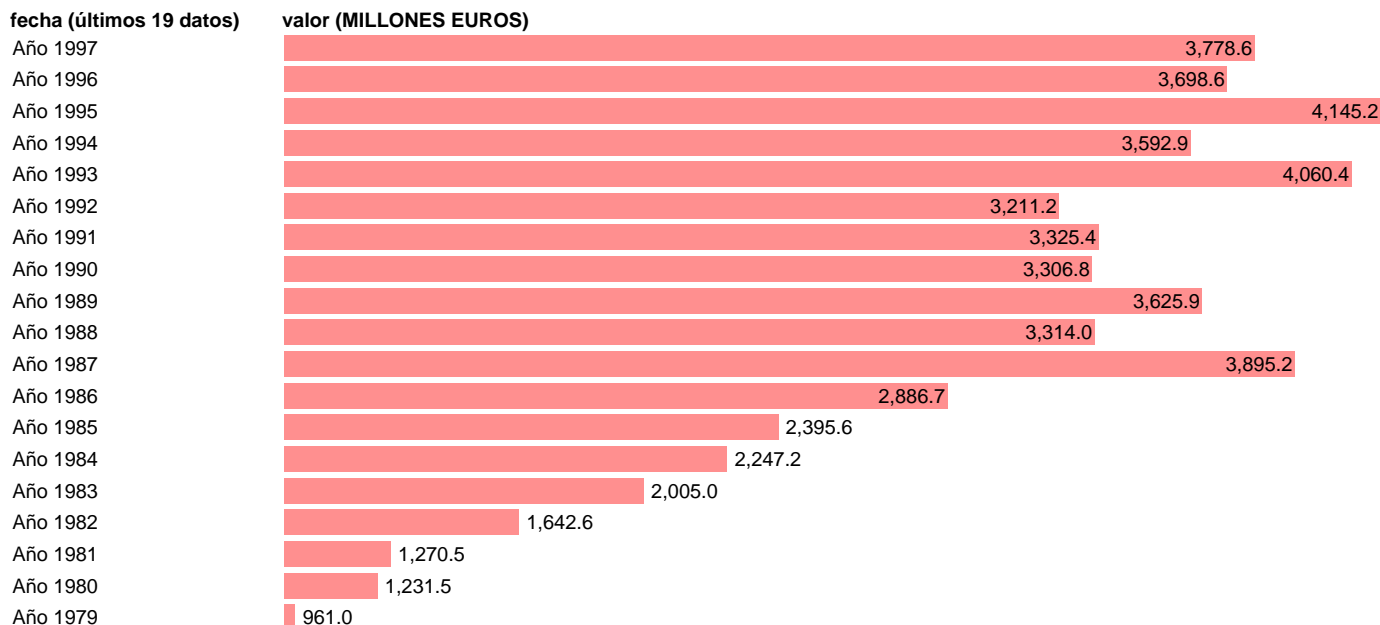

AAPP-ESTADO-EMPLEOS CTES.-TOTAL COMPRAS NETAS

Estadística: [AAPP-ESTADO-EMPLEOS CTES.-TOTAL COMPRAS NETAS](#)

Enlace permanente (Permalink): <https://tematicas.org/M1/7h02220/>

Fuente: **IGAE.**

Frecuencia: **Anual.**

Unidades: **MILLONES EUROS.**

Datos disponibles desde **Año 1979** hasta **Año 1997**.

Valor más alto alcanzado en Año 1995: **4145.2**.

Valor más bajo alcanzado en Año 1979: **961**.

[Pulse aquí](#) para acceder a los datos completos actualizados y a la representación gráfica estadística.