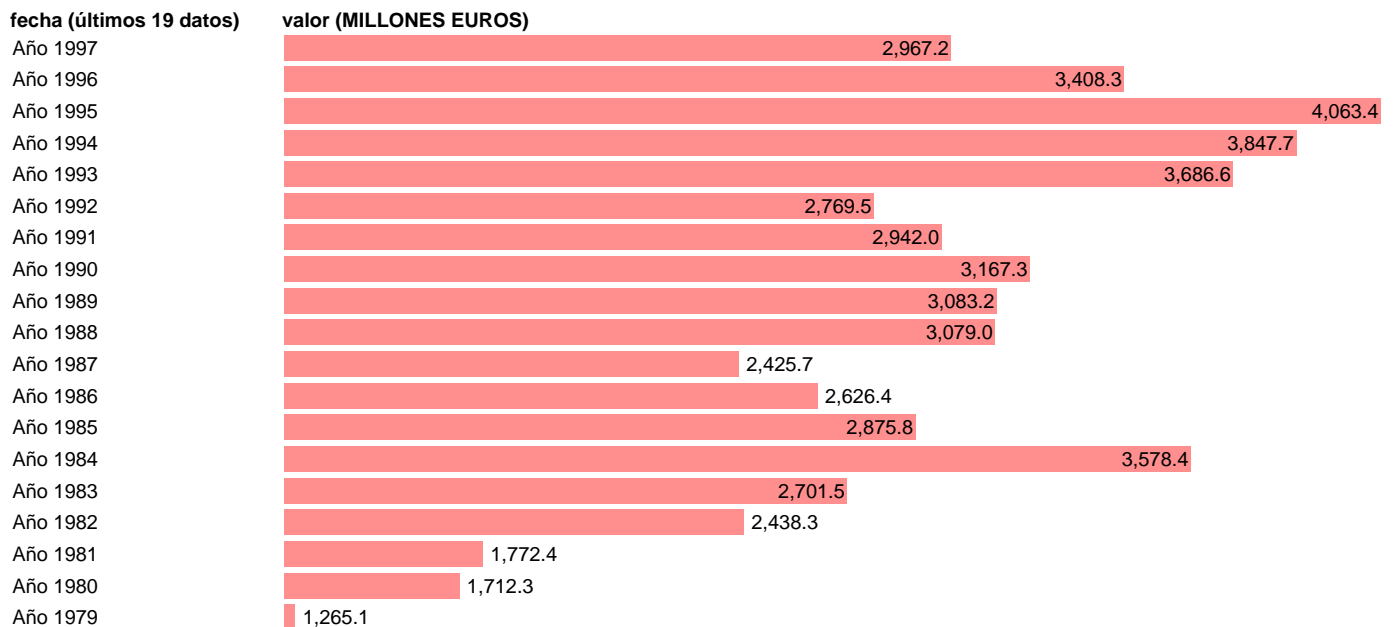

AAPP-ESTADO-EMPLEOS CTES.-SUBVENCIONES DE EXPLOTACION

Estadística: [AAPP-ESTADO-EMPLEOS CTES.-SUBVENCIONES DE EXPLOTACION](#)

Enlace permanente (Permalink): <https://tematicas.org/M1/702270/>

Fuente: **IGAE.**

Frecuencia: **Anual.**

Unidades: **MILLONES EUROS.**

Datos disponibles desde **Año 1979** hasta **Año 1997**.

Valor más alto alcanzado en Año 1995: **4063.4**.

Valor más bajo alcanzado en Año 1979: **1265.1**.