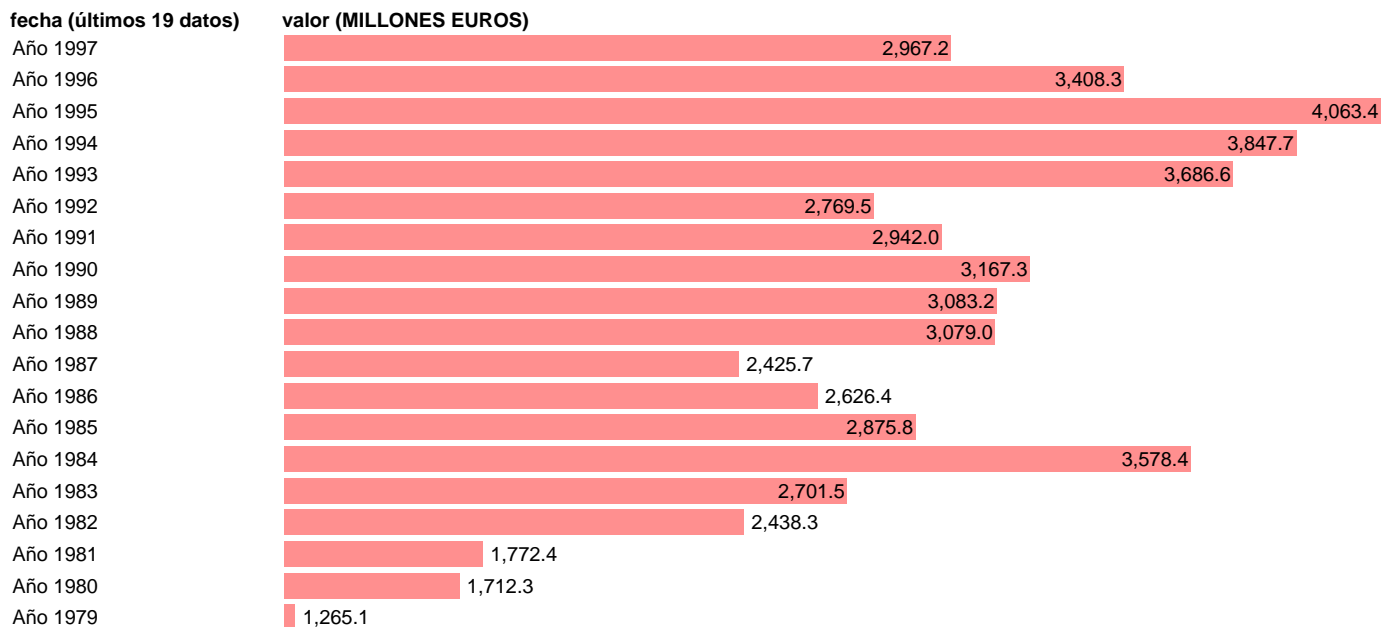

## AAPP-ESTADO-EMPLEOS CTES.-SUBVENCIONES DE EXPLOTACION

Estadística: [AAPP-ESTADO-EMPLEOS CTES.-SUBVENCIONES DE EXPLOTACION](#)

Enlace permanente (Permalink): <https://tematicas.org/M1/7h02270/>

Fuente: **IGAE.**

Frecuencia: **Anual.**

Unidades: **MILLONES EUROS.**

Datos disponibles desde **Año 1979** hasta **Año 1997**.

Valor más alto alcanzado en Año 1995: **4063.4**.

Valor más bajo alcanzado en Año 1979: **1265.1**.