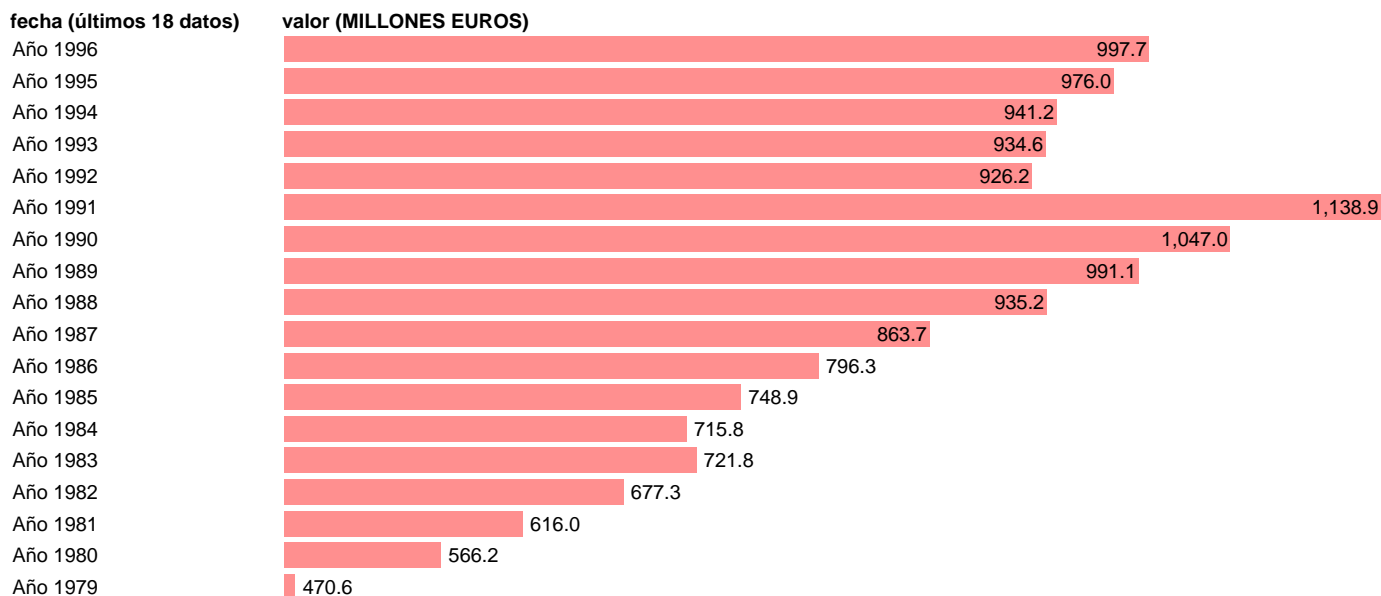

Fuente: **IGAE.**

Frecuencia: **Anual.**

Unidades: **MILLONES EUROS.**

Datos disponibles desde **Año 1979** hasta **Año 1996**.

Valor más alto alcanzado en Año 1991: **1138.9**.

Valor más bajo alcanzado en Año 1979: **470.6**.

[Pulse aquí](#) para acceder a los datos completos actualizados y a la representación gráfica estadística.