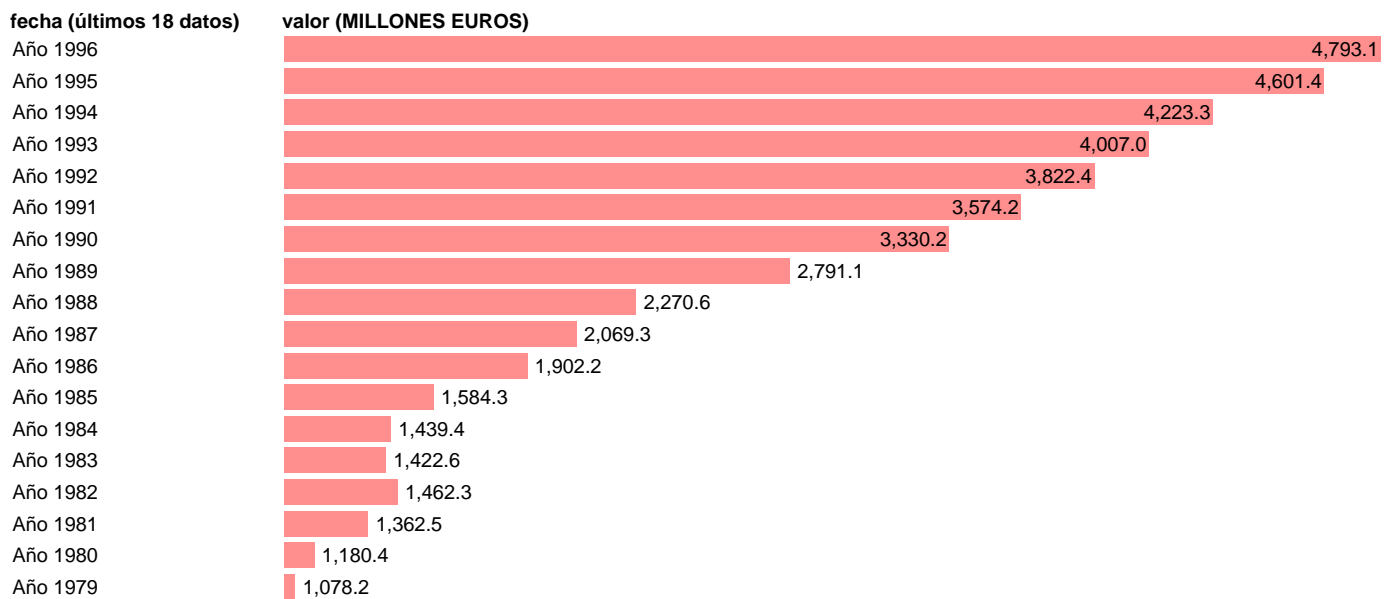

Fuente: **IGAE.**

Frecuencia: **Anual.**

Unidades: **MILLONES EUROS.**

Datos disponibles desde **Año 1979** hasta **Año 1996**.

Valor más alto alcanzado en Año 1996: **4793.1**.

Valor más bajo alcanzado en Año 1979: **1078.2**.

[Pulse aquí](#) para acceder a los datos completos actualizados y a la representación gráfica estadística.