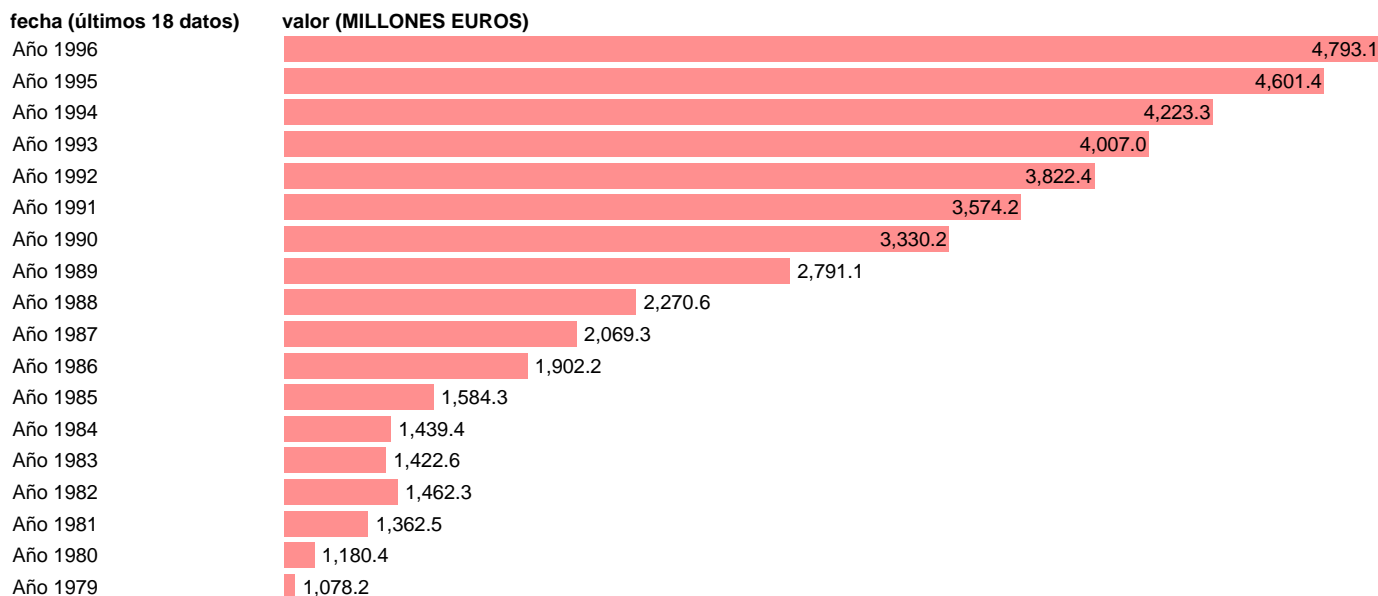

Fuente: **IGAE.**

Frecuencia: **Anual.**

Unidades: **MILLONES EUROS.**

Datos disponibles desde **Año 1979** hasta **Año 1996**.

Valor más alto alcanzado en Año 1996: **4793.1**.

Valor más bajo alcanzado en Año 1979: **1078.2**.

[Pulse aquí](#) para acceder a los datos completos actualizados y a la representación gráfica estadística.