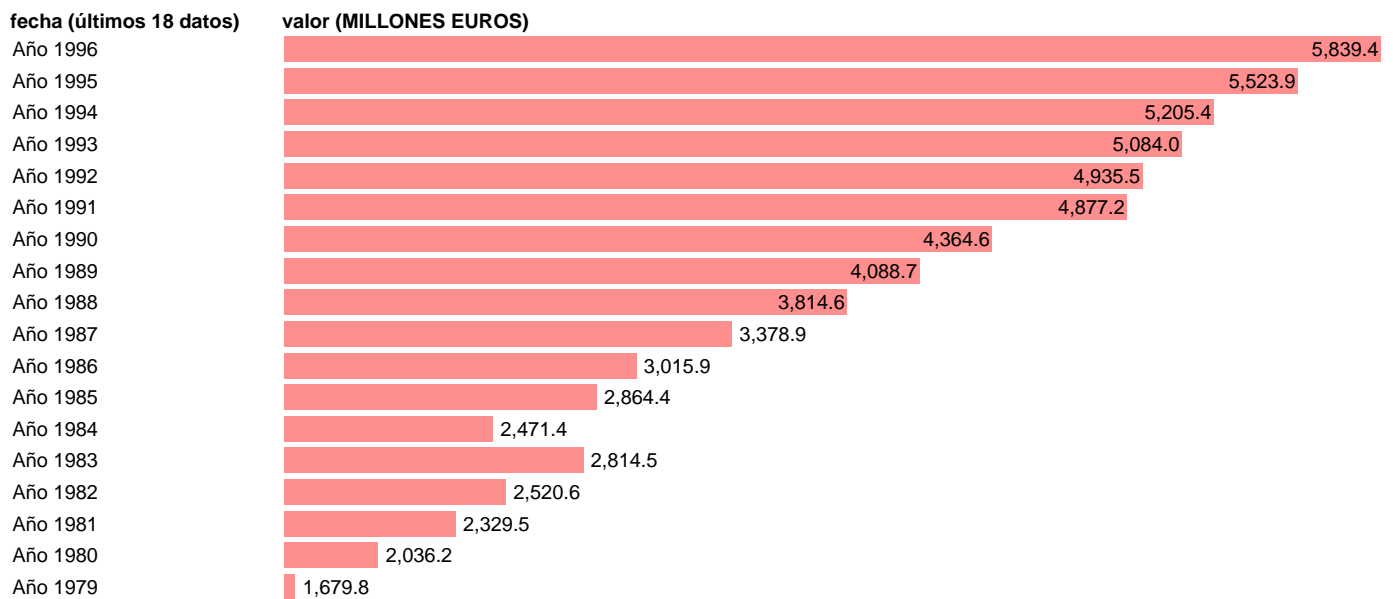

Fuente: **IGAE.**

Frecuencia: **Anual.**

Unidades: **MILLONES EUROS.**

Datos disponibles desde **Año 1979** hasta **Año 1996**.

Valor más alto alcanzado en Año 1996: **5839.4**.

Valor más bajo alcanzado en Año 1979: **1679.8**.

[Pulse aquí](#) para acceder a los datos completos actualizados y a la representación gráfica estadística.