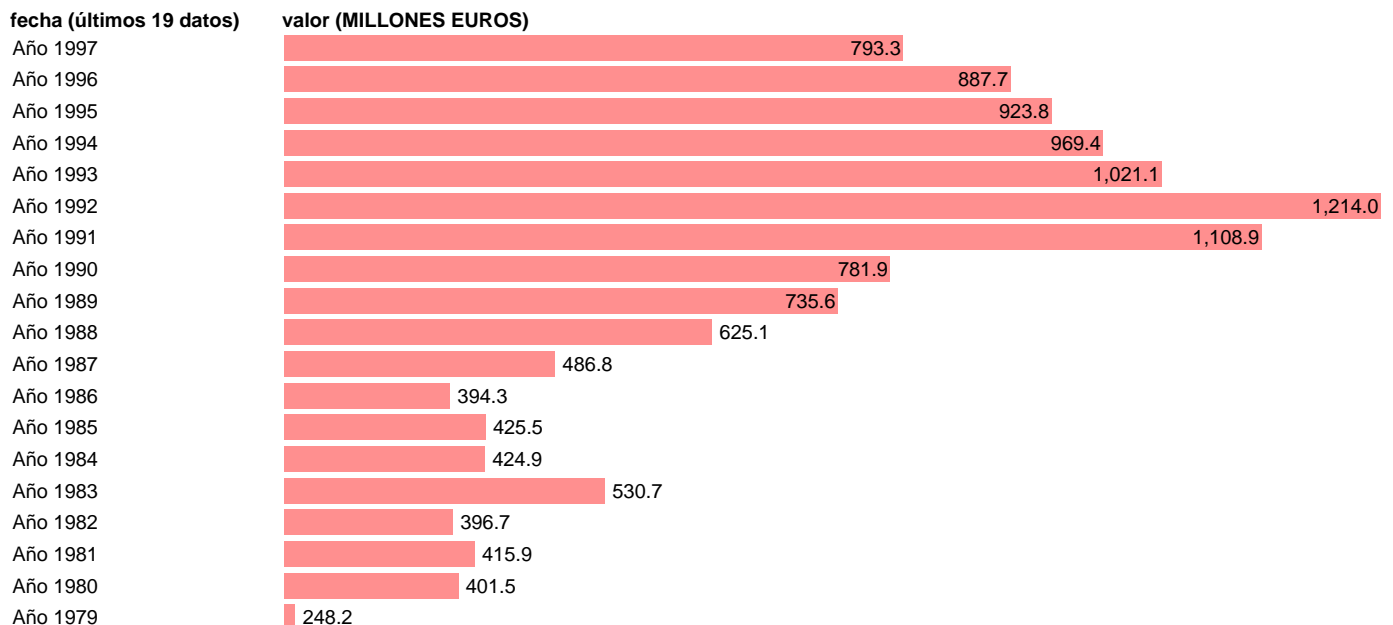

Fuente: **IGAE.**

Frecuencia: **Anual.**

Unidades: **MILLONES EUROS.**

Datos disponibles desde **Año 1979** hasta **Año 1997**.

Valor más alto alcanzado en Año 1992: **1214.**

Valor más bajo alcanzado en Año 1979: **248.2.**

[Pulse aquí](#) para acceder a los datos completos actualizados y a la representación gráfica estadística.