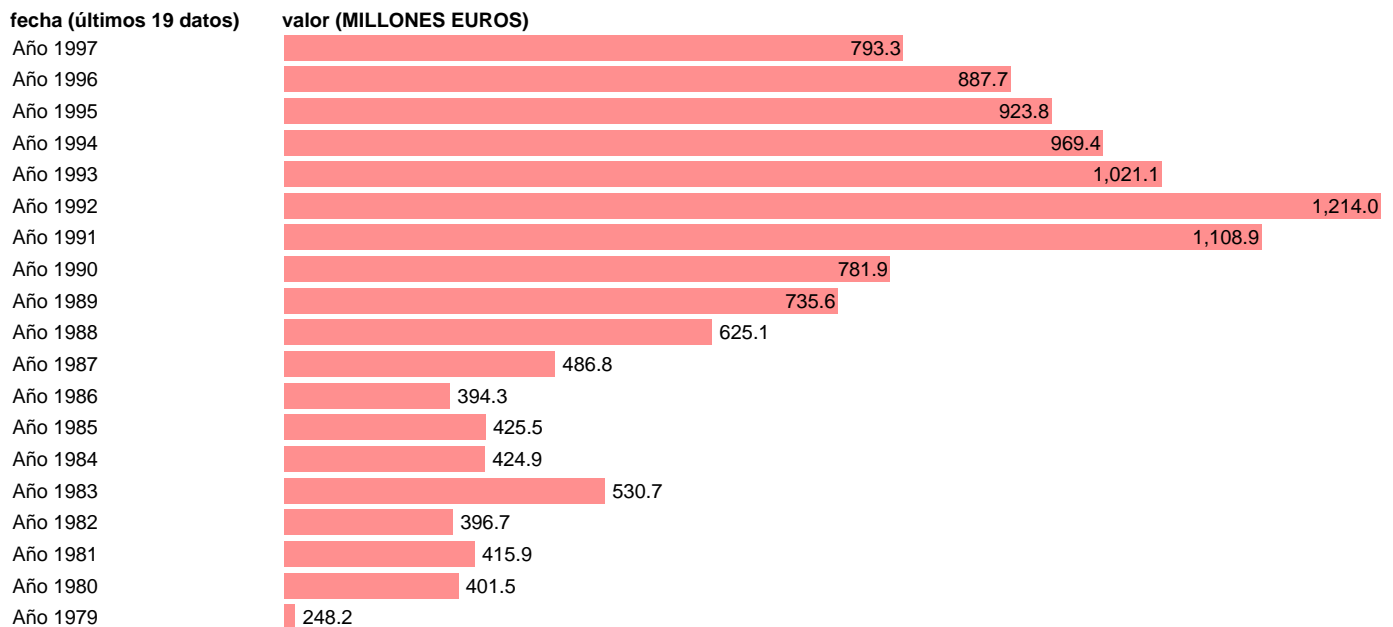

Fuente: **IGAE.**

Frecuencia: **Anual.**

Unidades: **MILLONES EUROS.**

Datos disponibles desde **Año 1979** hasta **Año 1997**.

Valor más alto alcanzado en Año 1992: **1214.**

Valor más bajo alcanzado en Año 1979: **248.2.**

[Pulse aquí](#) para acceder a los datos completos actualizados y a la representación gráfica estadística.