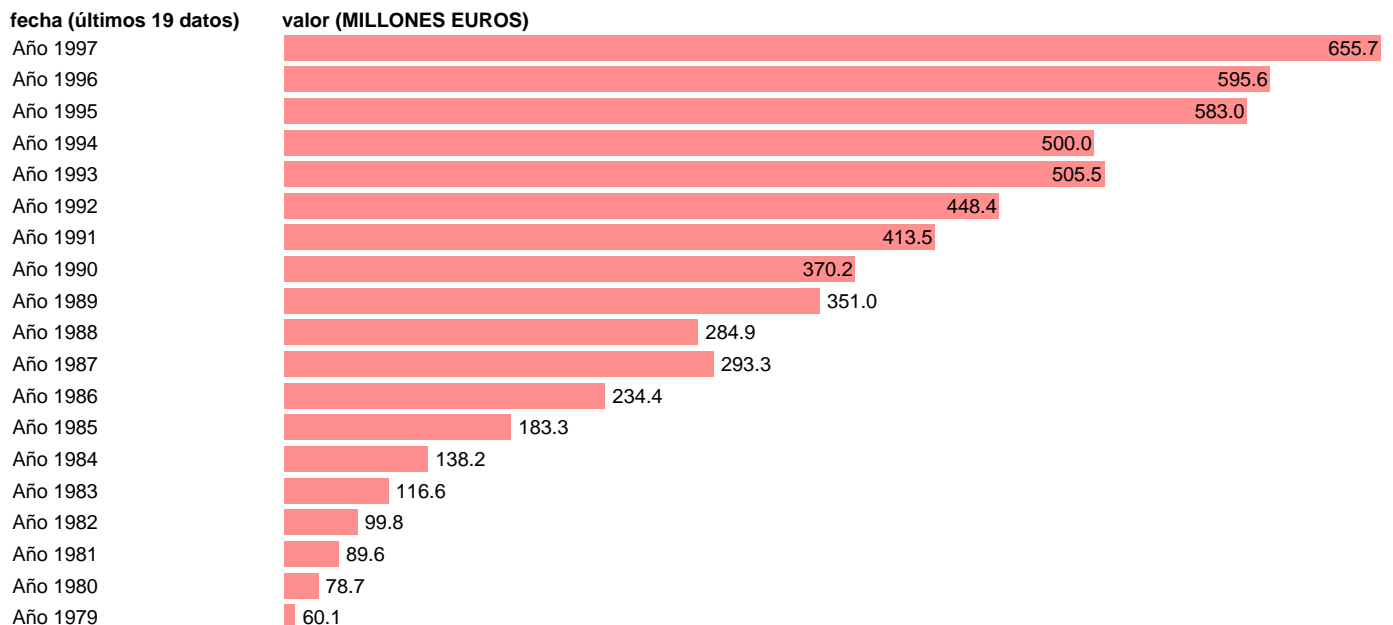

Fuente: **IGAE.**

Frecuencia: **Anual.**

Unidades: **MILLONES EUROS.**

Datos disponibles desde **Año 1979** hasta **Año 1997**.

Valor más alto alcanzado en Año 1997: **655.7**.

Valor más bajo alcanzado en Año 1979: **60.1**.

[Pulse aquí](#) para acceder a los datos completos actualizados y a la representación gráfica estadística.