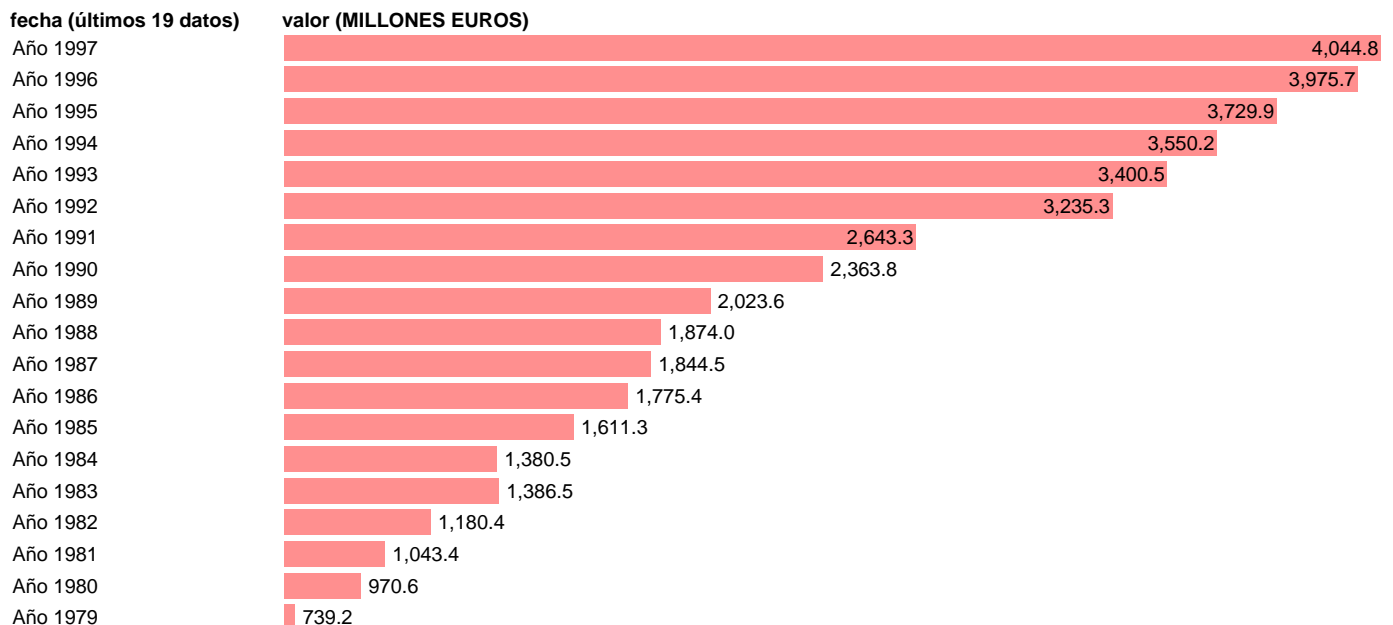

Fuente: **IGAE.**

Frecuencia: **Anual.**

Unidades: **MILLONES EUROS.**

Datos disponibles desde **Año 1979** hasta **Año 1997**.

Valor más alto alcanzado en Año 1997: **4044.8**.

Valor más bajo alcanzado en Año 1979: **739.2**.

[Pulse aquí](#) para acceder a los datos completos actualizados y a la representación gráfica estadística.