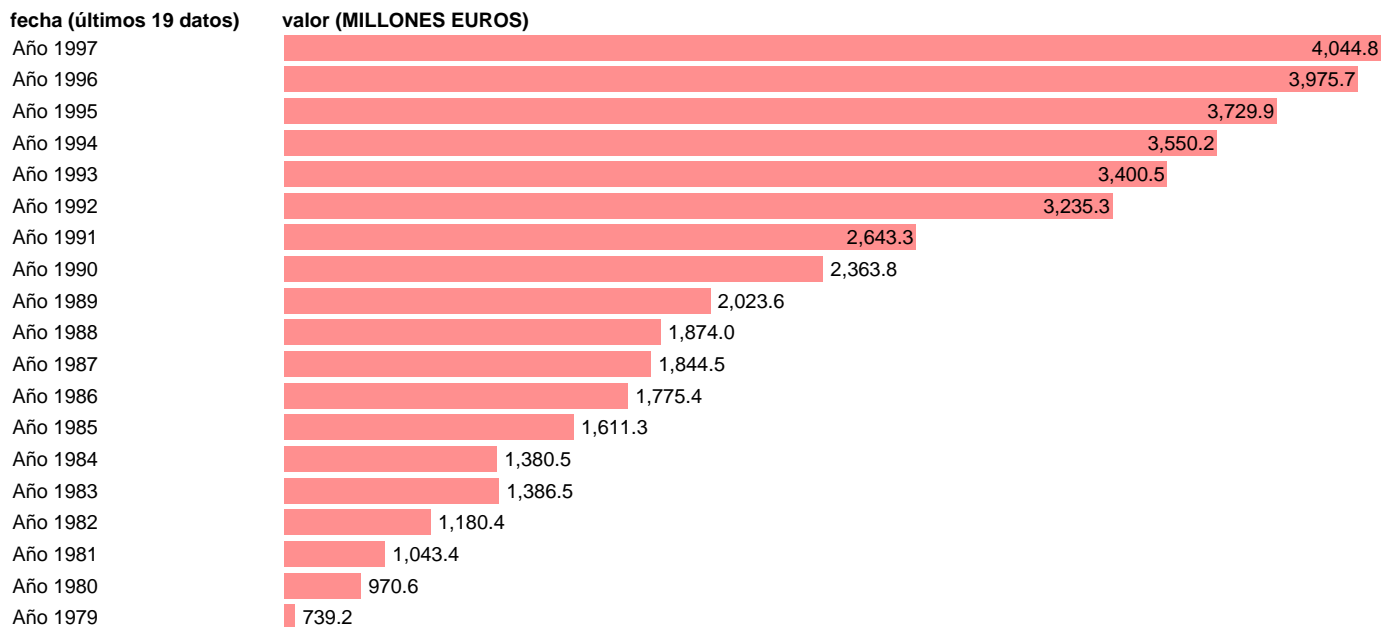

Fuente: **IGAE.**

Frecuencia: **Anual.**

Unidades: **MILLONES EUROS.**

Datos disponibles desde **Año 1979** hasta **Año 1997**.

Valor más alto alcanzado en Año 1997: **4044.8**.

Valor más bajo alcanzado en Año 1979: **739.2**.

[Pulse aquí](#) para acceder a los datos completos actualizados y a la representación gráfica estadística.