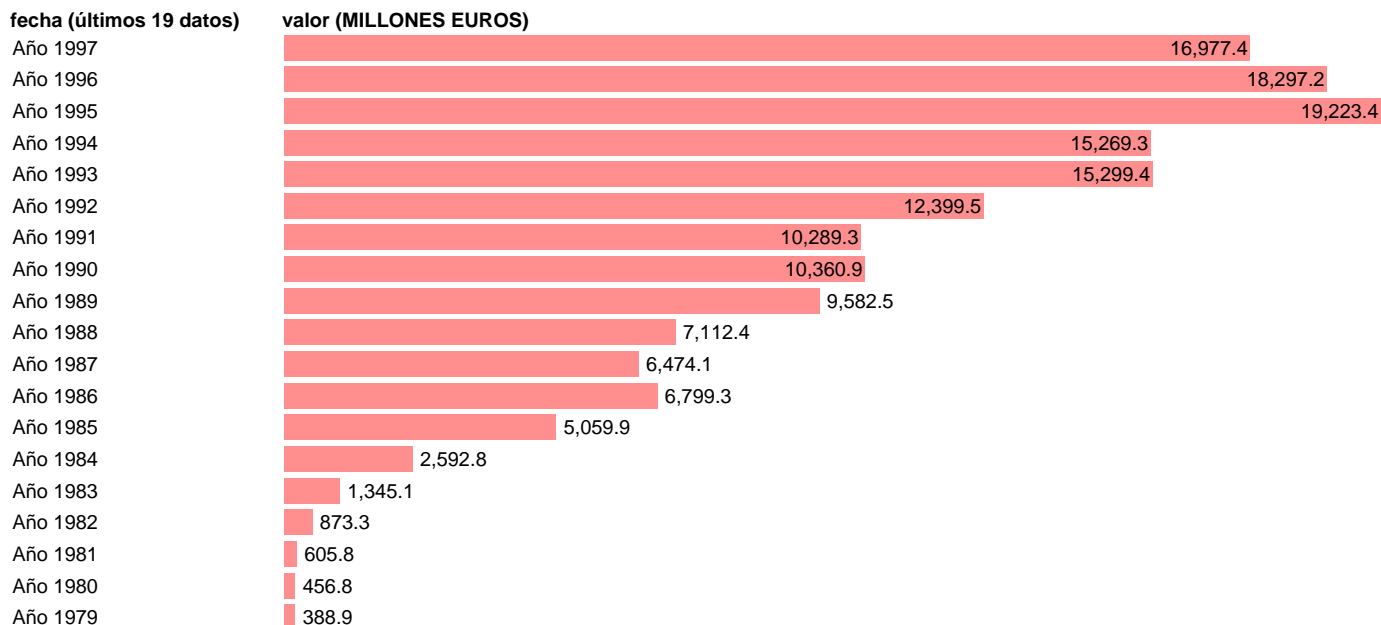

AAPP-ESTADO-EMPLEOS CTES.-INTERESES EFECTIVOS

Estadística: [AAPP-ESTADO-EMPLEOS CTES.-INTERESES EFECTIVOS](#)

Enlace permanente (Permalink): <https://tematicas.org/M1/702280/>

Fuente: **IGAE.**

Frecuencia: **Anual.**

Unidades: **MILLONES EUROS.**

Datos disponibles desde **Año 1979** hasta **Año 1997**.

Valor más alto alcanzado en Año 1995: **19223.4**.

Valor más bajo alcanzado en Año 1979: **388.9**.

[Pulse aquí](#) para acceder a los datos completos actualizados y a la representación gráfica estadística.