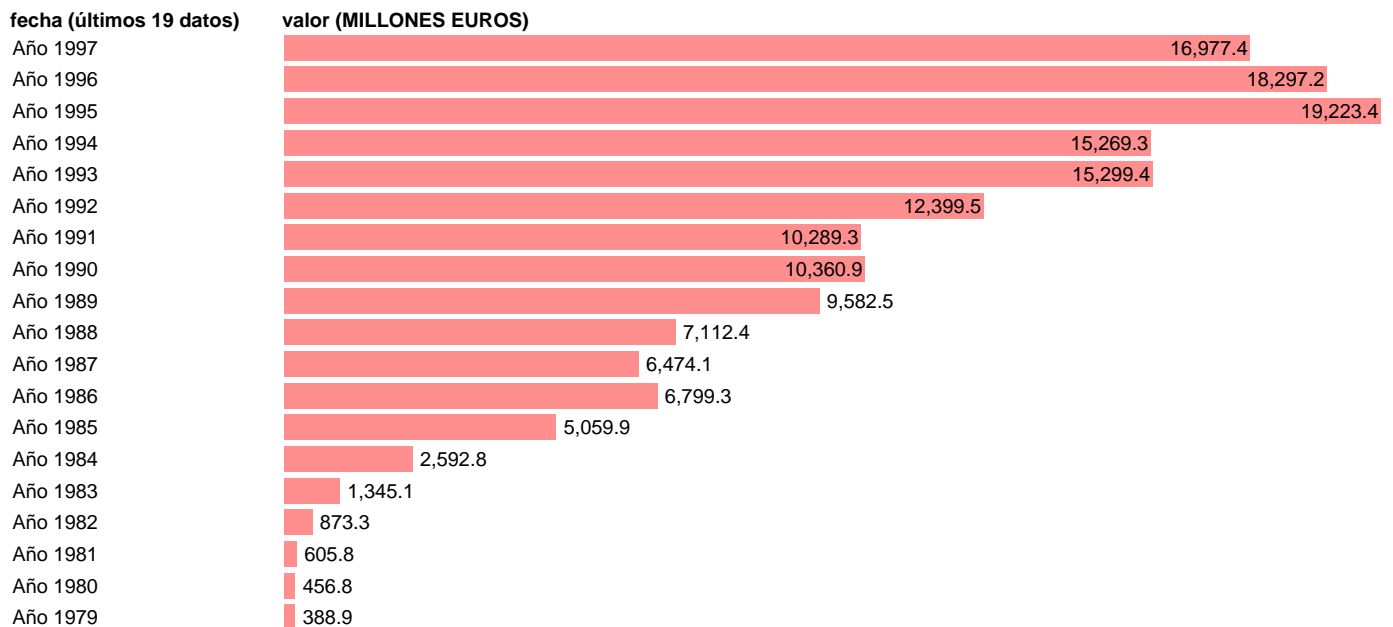

AAPP-ESTADO-EMPLEOS CTES.-INTERESES EFECTIVOS

Estadística: [AAPP-ESTADO-EMPLEOS CTES.-INTERESES EFECTIVOS](#)

Enlace permanente (Permalink): <https://tematicas.org/M1/7h02280/>

Fuente: **IGAE.**

Frecuencia: **Anual.**

Unidades: **MILLONES EUROS.**

Datos disponibles desde **Año 1979** hasta **Año 1997**.

Valor más alto alcanzado en Año 1995: **19223.4**.

Valor más bajo alcanzado en Año 1979: **388.9**.

[Pulse aquí](#) para acceder a los datos completos actualizados y a la representación gráfica estadística.