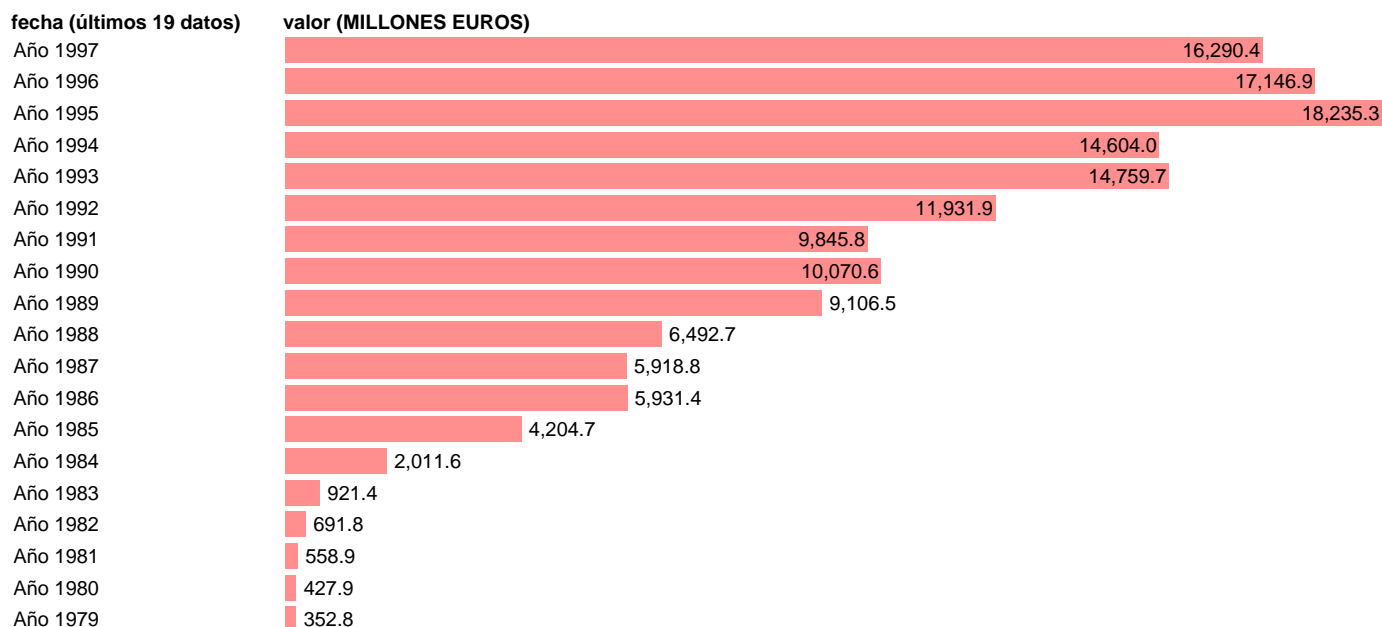

## AAPP-ESTADO-EMPLEOS CTES.-INTERESES EFECTIVOS TOTAL DEUDA PUBLICA

Estadística: [AAPP-ESTADO-EMPLEOS CTES.-INTERESES EFECTIVOS TOTAL DEUDA PUBLICA](#)

Enlace permanente (Permalink): <https://tematicas.org/M1/702284/>

Fuente: **IGAE.**

Frecuencia: **Anual.**

Unidades: **MILLONES EUROS.**

Datos disponibles desde **Año 1979** hasta **Año 1997**.

Valor más alto alcanzado en Año 1995: **18235.3**.

Valor más bajo alcanzado en Año 1979: **352.8**.

[Pulse aquí](#) para acceder a los datos completos actualizados y a la representación gráfica estadística.