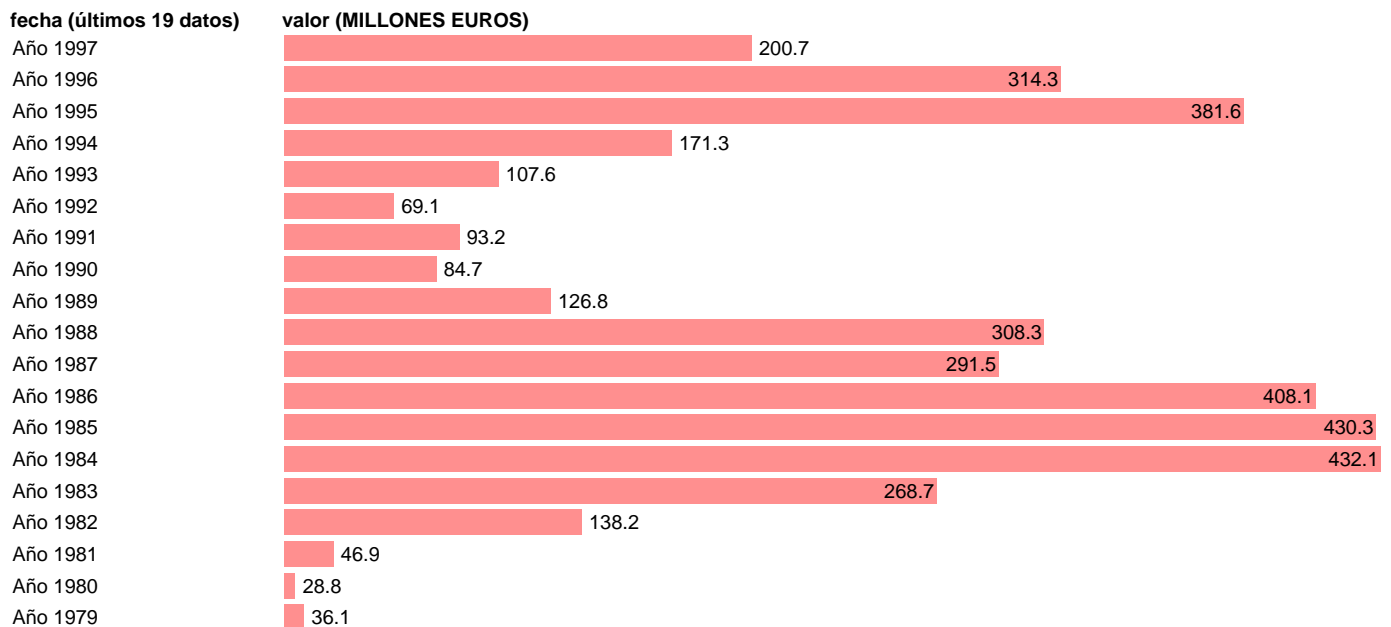

Fuente: **IGAE.**

Frecuencia: **Anual.**

Unidades: **MILLONES EUROS.**

Datos disponibles desde **Año 1979** hasta **Año 1997**.

Valor más alto alcanzado en Año 1984: **432.1**.

Valor más bajo alcanzado en Año 1980: **28.8**.

[Pulse aquí](#) para acceder a los datos completos actualizados y a la representación gráfica estadística.