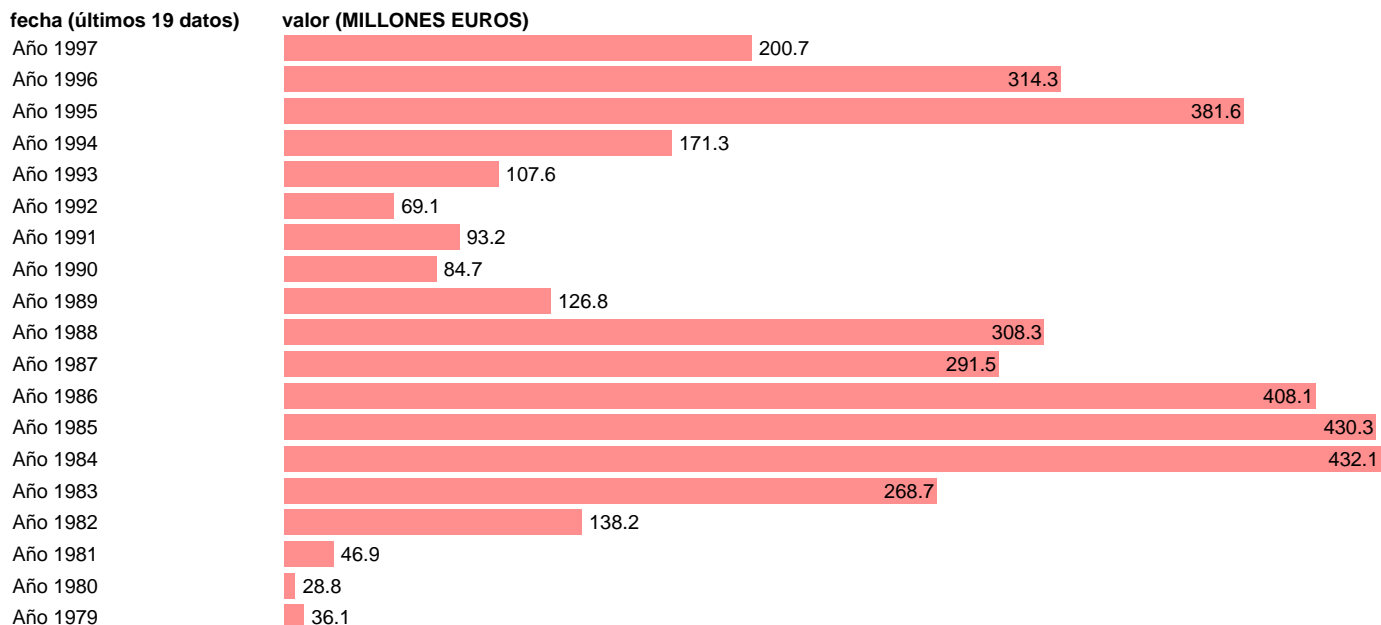

Fuente: **IGAE.**

Frecuencia: **Anual.**

Unidades: **MILLONES EUROS.**

Datos disponibles desde **Año 1979** hasta **Año 1997**.

Valor más alto alcanzado en Año 1984: **432.1**.

Valor más bajo alcanzado en Año 1980: **28.8**.

[Pulse aquí](#) para acceder a los datos completos actualizados y a la representación gráfica estadística.