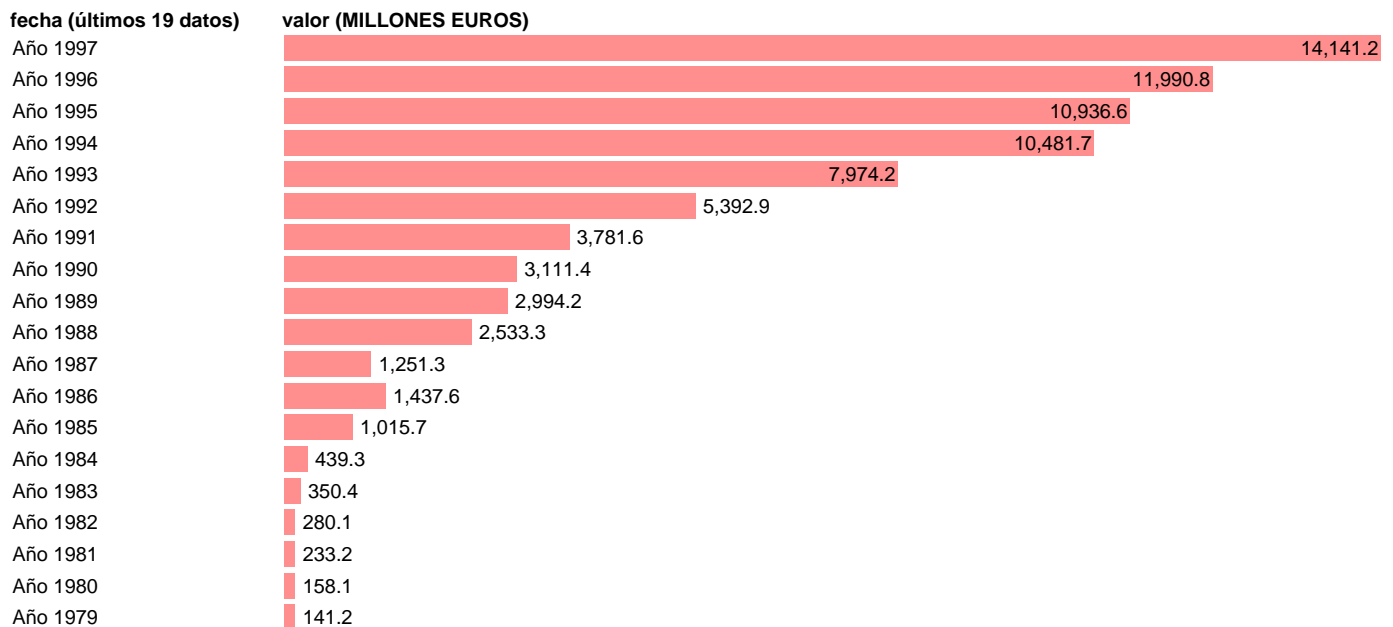

Fuente: **IGAE.**

Frecuencia: **Anual.**

Unidades: **MILLONES EUROS.**

Datos disponibles desde **Año 1979** hasta **Año 1997**.

Valor más alto alcanzado en Año 1997: **14141.2**.

Valor más bajo alcanzado en Año 1979: **141.2**.

[Pulse aquí](#) para acceder a los datos completos actualizados y a la representación gráfica estadística.