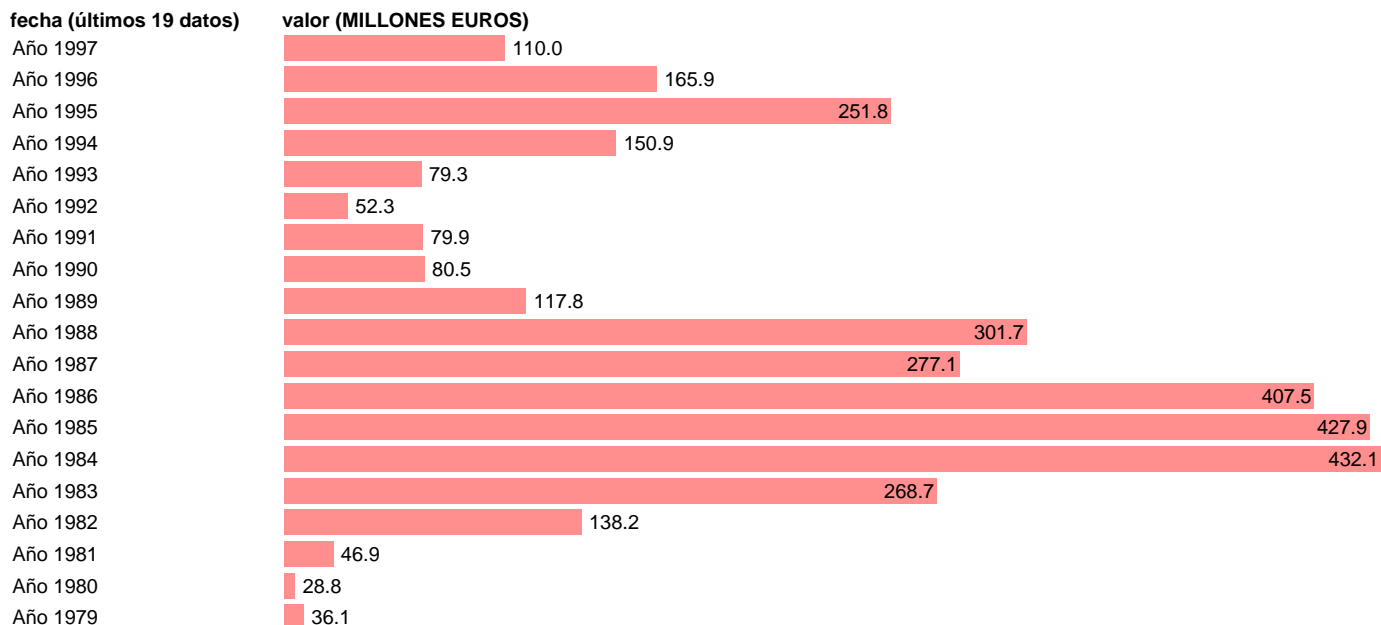

Fuente: **IGAE.**

Frecuencia: **Anual.**

Unidades: **MILLONES EUROS.**

Datos disponibles desde **Año 1979** hasta **Año 1997**.

Valor más alto alcanzado en Año 1984: **432.1**.

Valor más bajo alcanzado en Año 1980: **28.8**.

[Pulse aquí](#) para acceder a los datos completos actualizados y a la representación gráfica estadística.