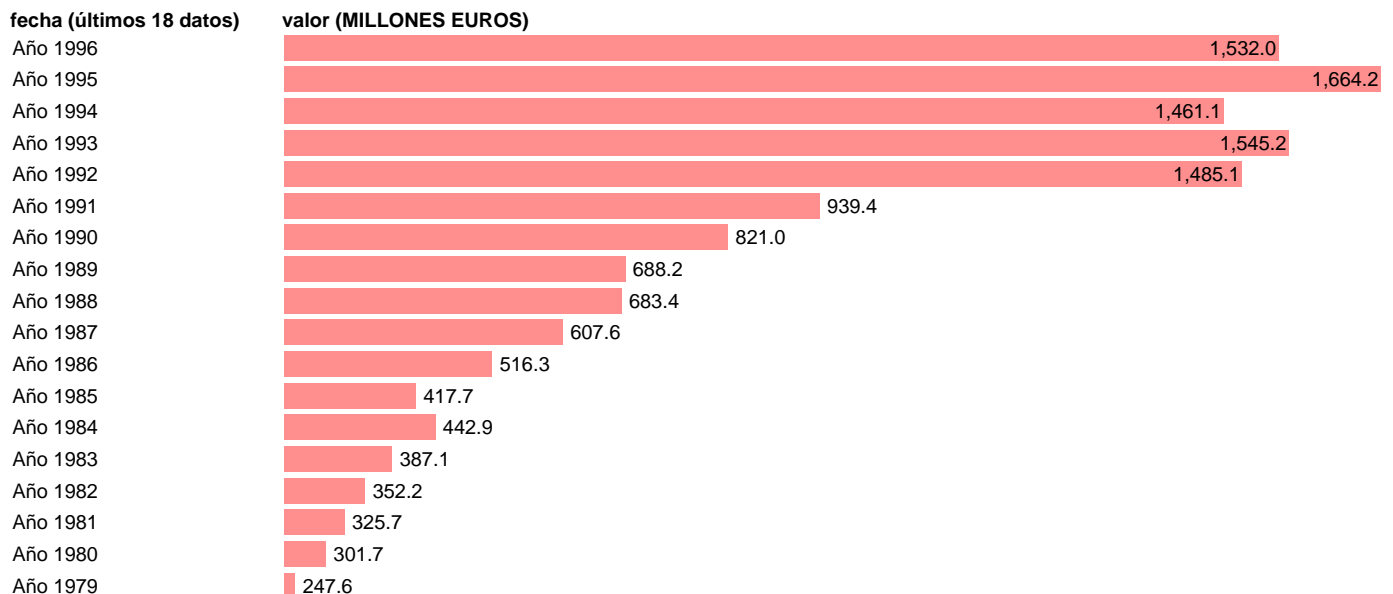

## AAPP-ESTADO-EMPLEOS CTES.-COTIZACIONES SOCIALES REALES A CARGO EMPLEADORES

Estadística: [AAPP-ESTADO-EMPLEOS CTES.-COTIZACIONES SOCIALES REALES A CARGO EMPLEADORES](#)

Enlace permanente (Permalink): <https://tematicas.org/M1/702234/>

Fuente: **IGAE.**

Frecuencia: **Anual.**

Unidades: **MILLONES EUROS.**

Datos disponibles desde **Año 1979** hasta **Año 1996**.

Valor más alto alcanzado en Año 1995: **1664.2**.

Valor más bajo alcanzado en Año 1979: **247.6**.

[Pulse aquí](#) para acceder a los datos completos actualizados y a la representación gráfica estadística.