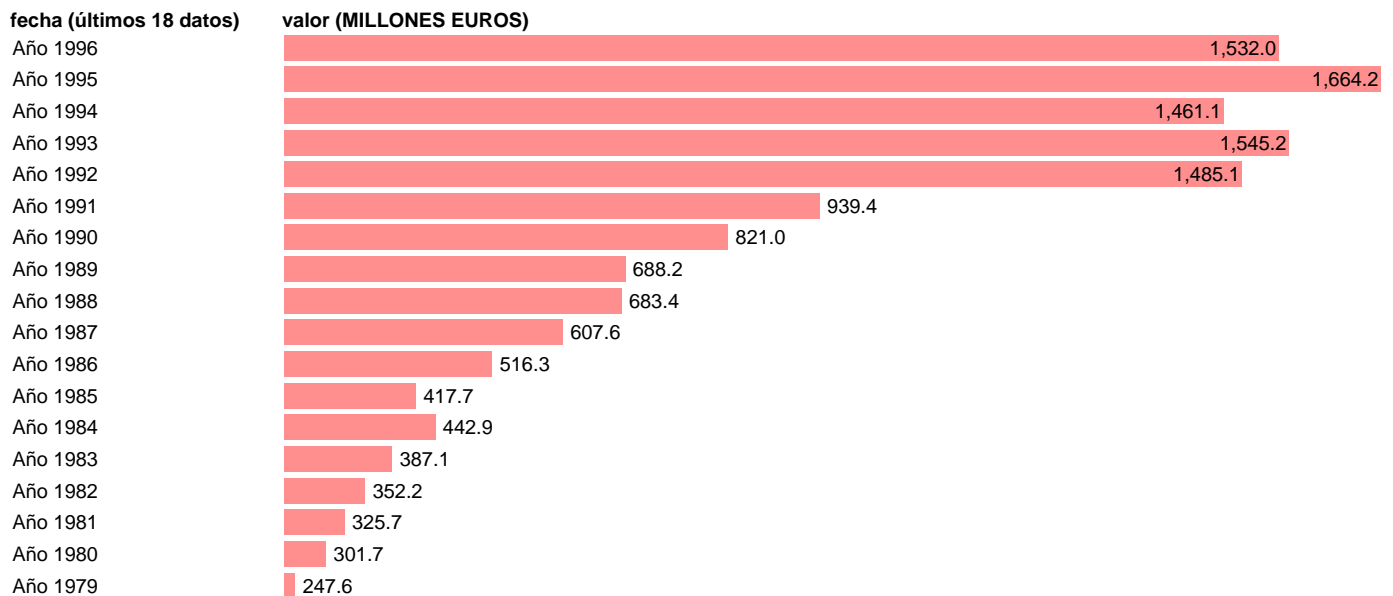

AAPP-ESTADO-EMPLEOS CTES.-COTIZACIONES SOCIALES REALES A CARGO EMPLEADORES

Estadística: [AAPP-ESTADO-EMPLEOS CTES.-COTIZACIONES SOCIALES REALES A CARGO EMPLEADORES](#)

Enlace permanente (Permalink): <https://tematicas.org/M1/7h02234/>

Fuente: **IGAE.**

Frecuencia: **Anual.**

Unidades: **MILLONES EUROS.**

Datos disponibles desde **Año 1979** hasta **Año 1996**.

Valor más alto alcanzado en Año 1995: **1664.2**.

Valor más bajo alcanzado en Año 1979: **247.6**.

[Pulse aquí](#) para acceder a los datos completos actualizados y a la representación gráfica estadística.