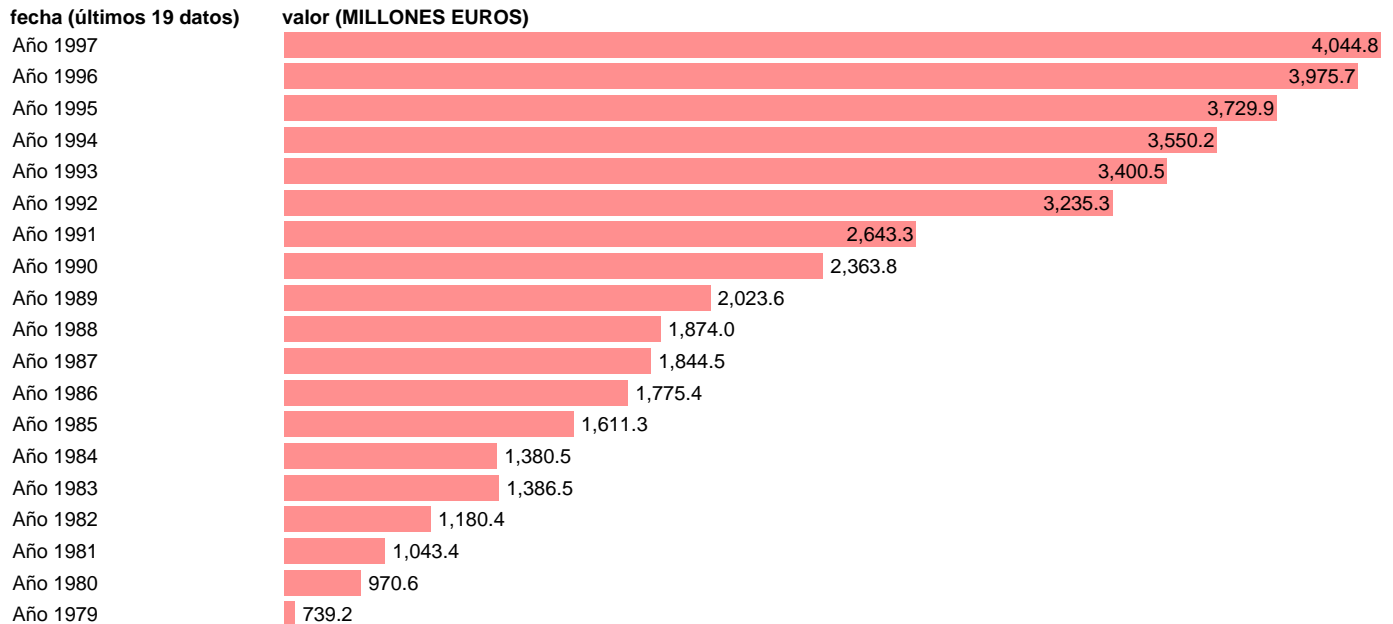

AAPP-ESTADO-EMPLEOS CTES.-COTIZACIONES SOCIALES FICTICIAS

Estadística: [AAPP-ESTADO-EMPLEOS CTES.-COTIZACIONES SOCIALES FICTICIAS](#)

Enlace permanente (Permalink): <https://tematicas.org/M1/7h02235/>

Fuente: **IGAE.**

Frecuencia: **Anual.**

Unidades: **MILLONES EUROS.**

Datos disponibles desde **Año 1979** hasta **Año 1997**.

Valor más alto alcanzado en Año 1997: **4044.8**.

Valor más bajo alcanzado en Año 1979: **739.2**.