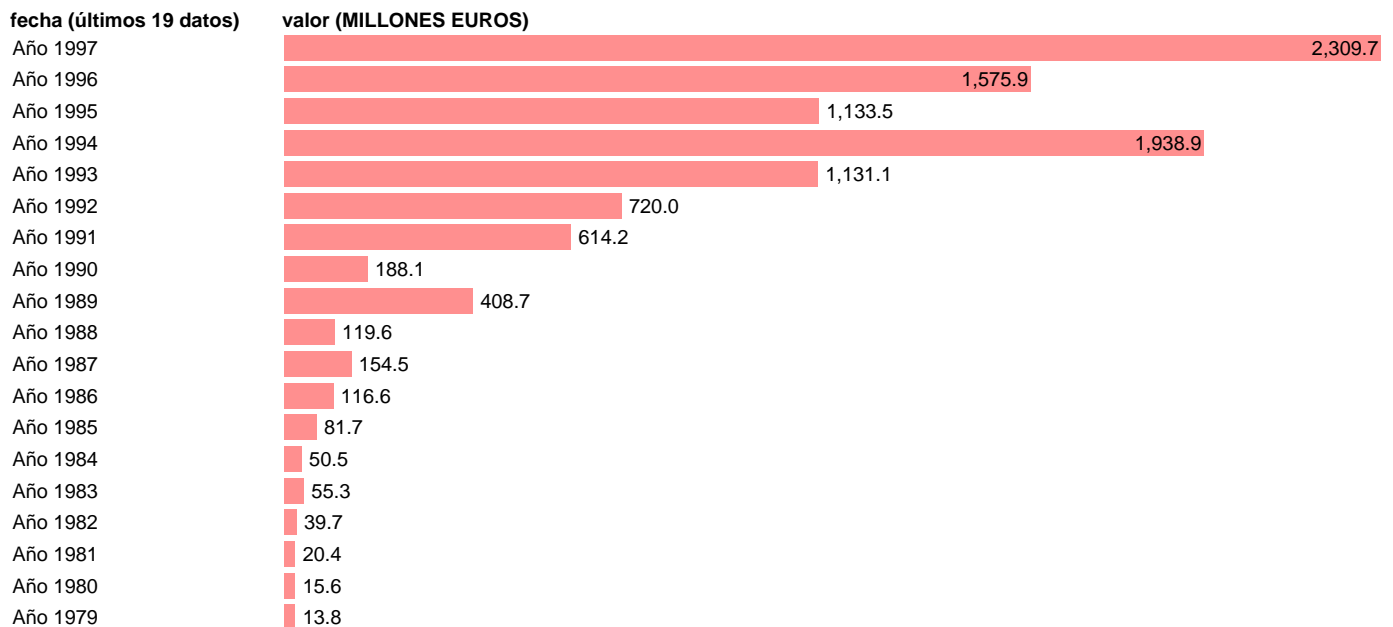

AAPP-ESTADO-EMPLEOS CTES.-COOPERACION INTERNACIONAL CORRIENTE

Estadística: [AAPP-ESTADO-EMPLEOS CTES.-COOPERACION INTERNACIONAL CORRIENTE](#)

Enlace permanente (Permalink): <https://tematicas.org/M1/702290/>

Fuente: **IGAE.**

Frecuencia: **Anual.**

Unidades: **MILLONES EUROS.**

Datos disponibles desde **Año 1979** hasta **Año 1997**.

Valor más alto alcanzado en Año 1997: **2309.7**.

Valor más bajo alcanzado en Año 1979: **13.8**.

[Pulse aquí](#) para acceder a los datos completos actualizados y a la representación gráfica estadística.