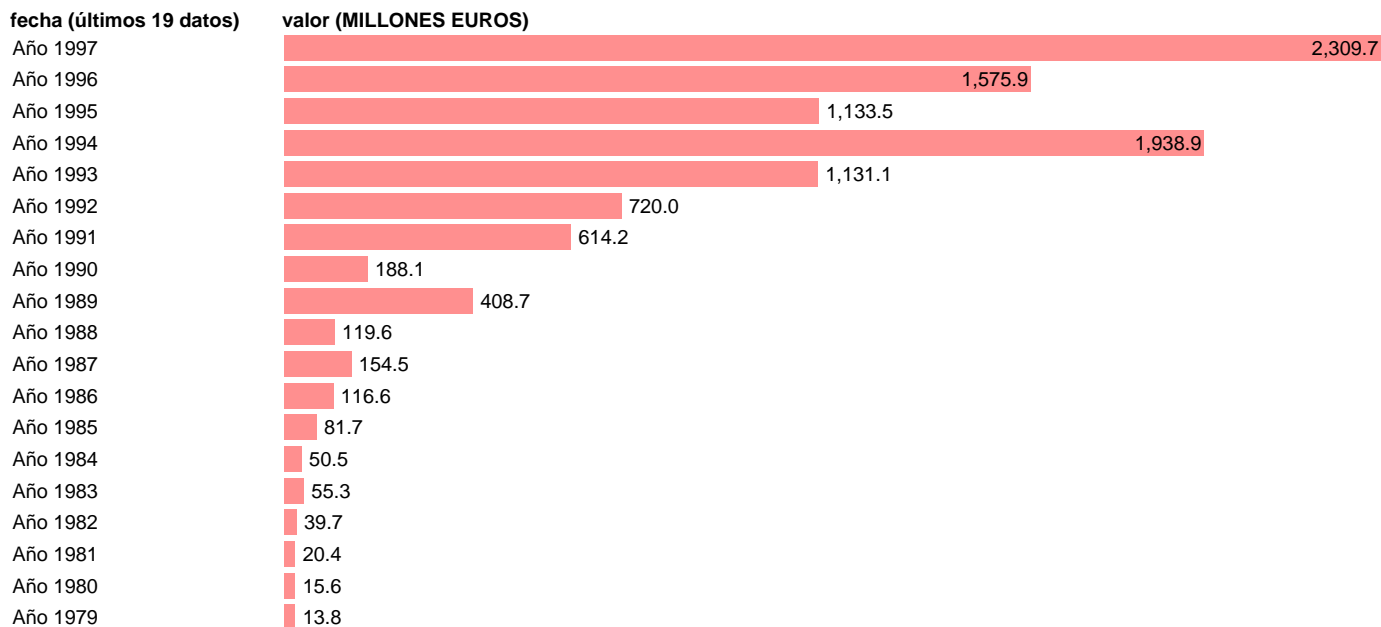

## AAPP-ESTADO-EMPLEOS CTES.-COOPERACION INTERNACIONAL CORRIENTE

Estadística: [AAPP-ESTADO-EMPLEOS CTES.-COOPERACION INTERNACIONAL CORRIENTE](#)

Enlace permanente (Permalink): <https://tematicas.org/M1/7h02290/>

Fuente: **IGAE.**

Frecuencia: **Anual.**

Unidades: **MILLONES EUROS.**

Datos disponibles desde **Año 1979** hasta **Año 1997**.

Valor más alto alcanzado en Año 1997: **2309.7**.

Valor más bajo alcanzado en Año 1979: **13.8**.

[Pulse aquí](#) para acceder a los datos completos actualizados y a la representación gráfica estadística.