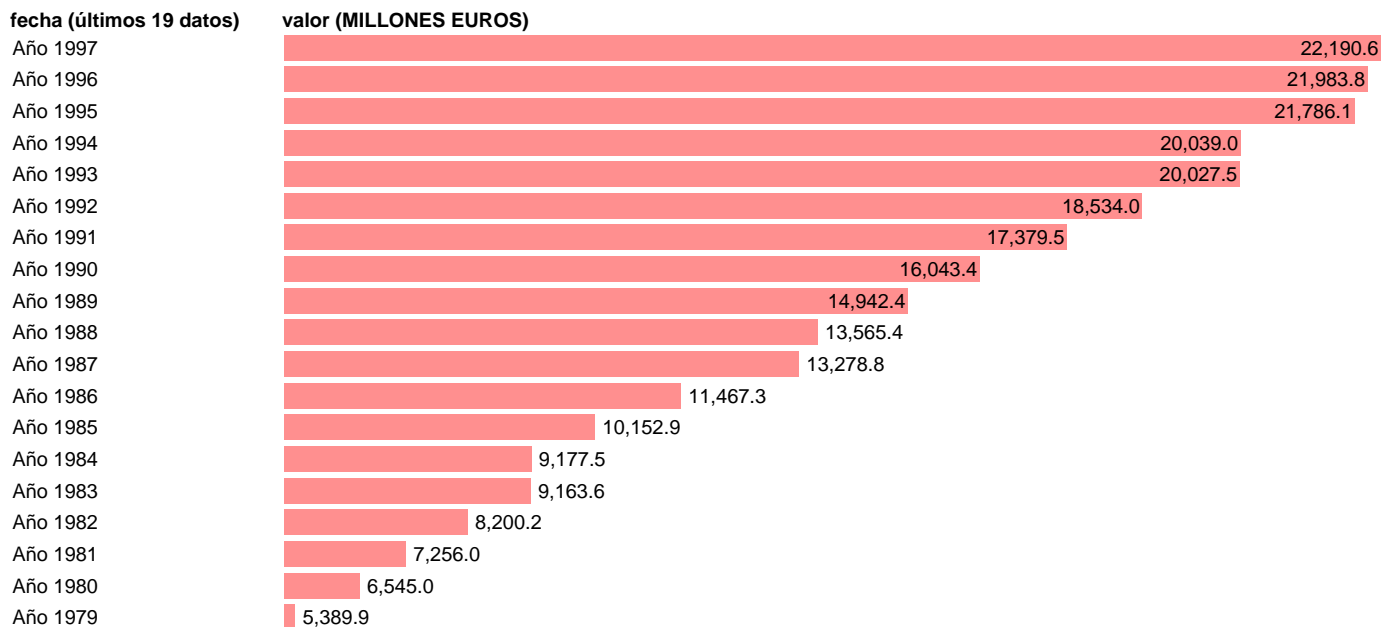

AAPP-ESTADO-EMPLEOS CTES.-CONSUMO PUBLICO

Estadística: [AAPP-ESTADO-EMPLEOS CTES.-CONSUMO PUBLICO](#)

Enlace permanente (Permalink): <https://tematicas.org/M1/7h02210/>

Fuente: **IGAE.**

Frecuencia: **Anual.**

Unidades: **MILLONES EUROS.**

Datos disponibles desde **Año 1979** hasta **Año 1997**.

Valor más alto alcanzado en Año 1997: **22190.6**.

Valor más bajo alcanzado en Año 1979: **5389.9**.

[Pulse aquí](#) para acceder a los datos completos actualizados y a la representación gráfica estadística.