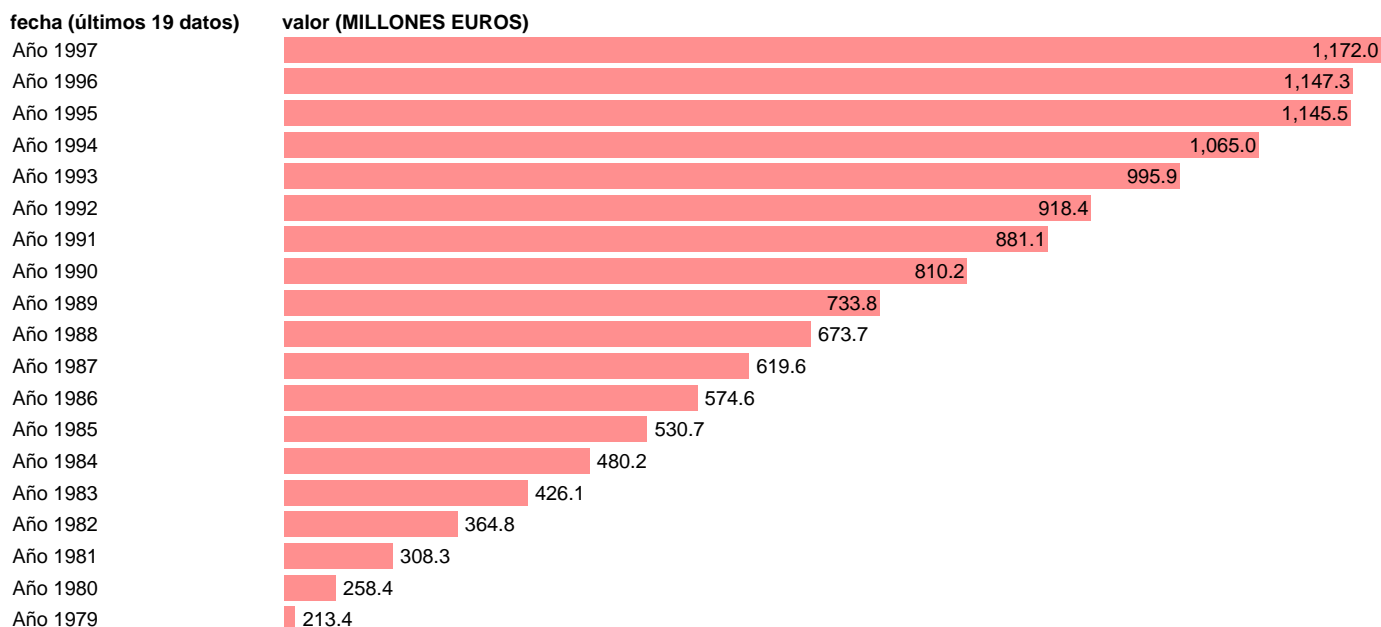

## AAPP-ESTADO-EMPLEOS CTES.-CONSUMO DE CAPITAL FIJO

Estadística: [AAPP-ESTADO-EMPLEOS CTES.-CONSUMO DE CAPITAL FIJO](#)

Enlace permanente (Permalink): <https://tematicas.org/M1/702240/>

Fuente: **IGAE.**

Frecuencia: **Anual.**

Unidades: **MILLONES EUROS.**

Datos disponibles desde **Año 1979** hasta **Año 1997**.

Valor más alto alcanzado en Año 1997: **1172.**

Valor más bajo alcanzado en Año 1979: **213.4.**