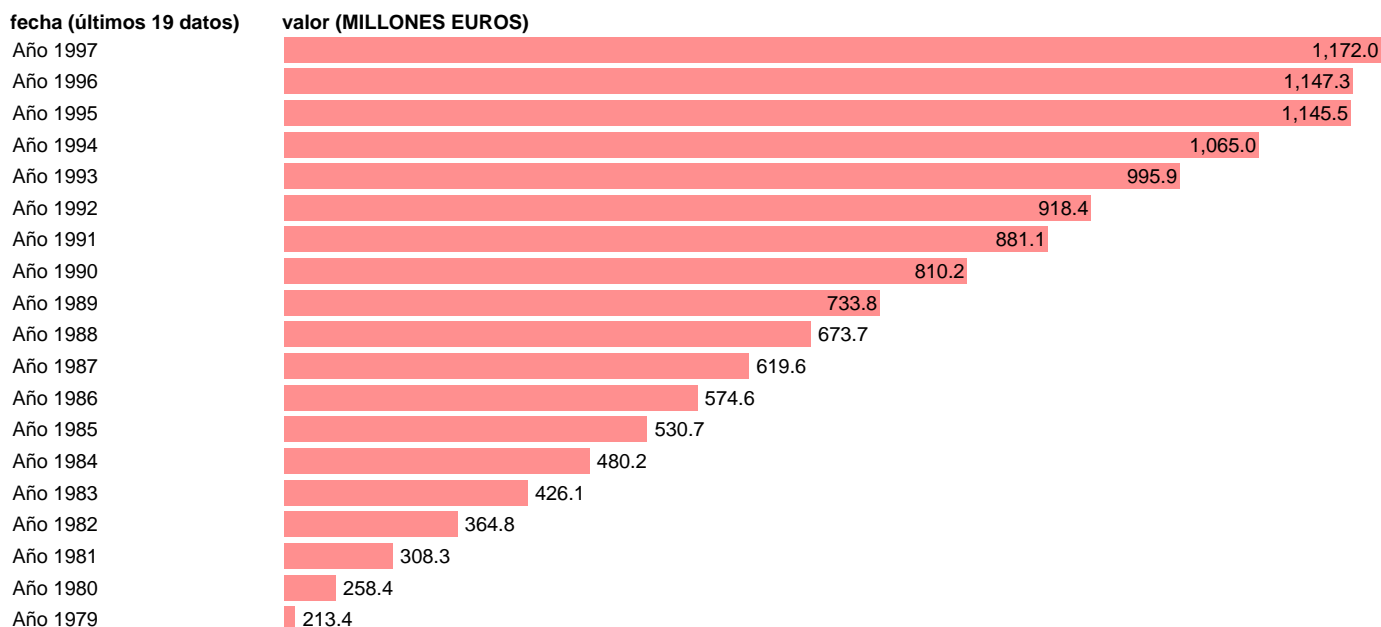

AAPP-ESTADO-EMPLEOS CTES.-CONSUMO DE CAPITAL FIJO

Estadística: [AAPP-ESTADO-EMPLEOS CTES.-CONSUMO DE CAPITAL FIJO](#)

Enlace permanente (Permalink): <https://tematicas.org/M1/7h02240/>

Fuente: **IGAE.**

Frecuencia: **Anual.**

Unidades: **MILLONES EUROS.**

Datos disponibles desde **Año 1979** hasta **Año 1997**.

Valor más alto alcanzado en Año 1997: **1172.**

Valor más bajo alcanzado en Año 1979: **213.4.**

[Pulse aquí](#) para acceder a los datos completos actualizados y a la representación gráfica estadística.