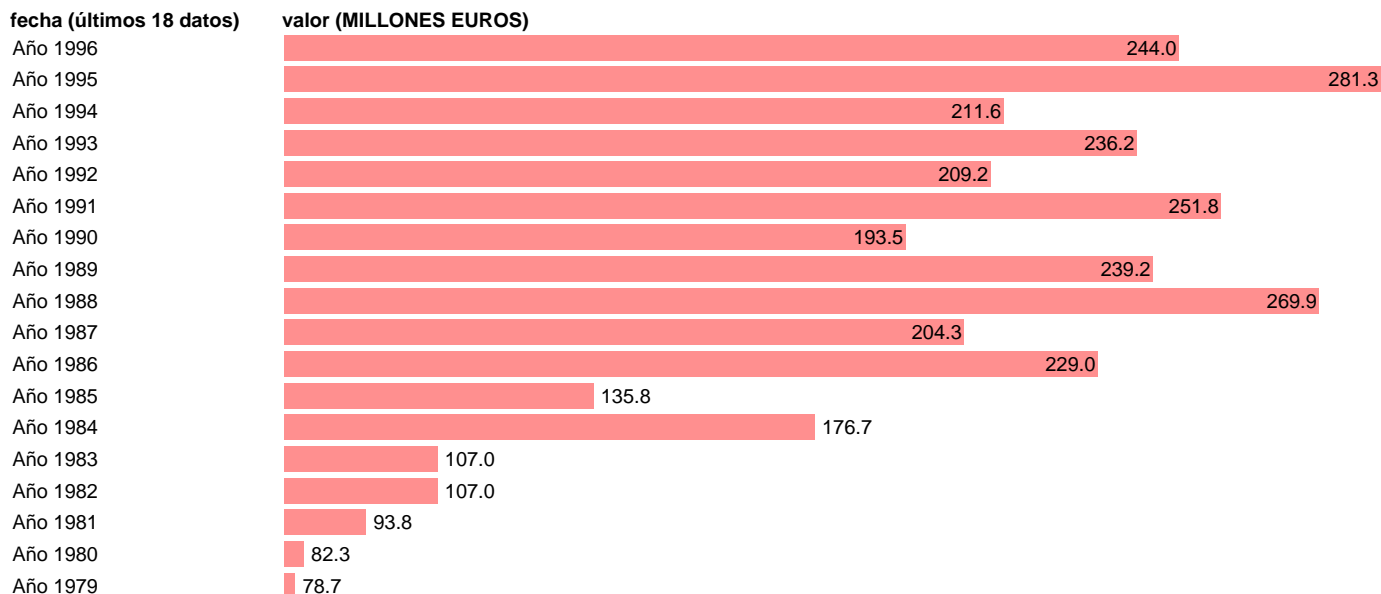

AAPP-ESTADO-EMPLEOS CTES.-COMPRAS NETAS-VENTAS RESIDUALES

Estadística: [AAPP-ESTADO-EMPLEOS CTES.-COMPRAS NETAS-VENTAS RESIDUALES](#)

Enlace permanente (Permalink): <https://tematicas.org/M1/702224/>

Fuente: **IGAE.**

Frecuencia: **Anual.**

Unidades: **MILLONES EUROS.**

Datos disponibles desde **Año 1979** hasta **Año 1996**.

Valor más alto alcanzado en Año 1995: **281.3**.

Valor más bajo alcanzado en Año 1979: **78.7**.