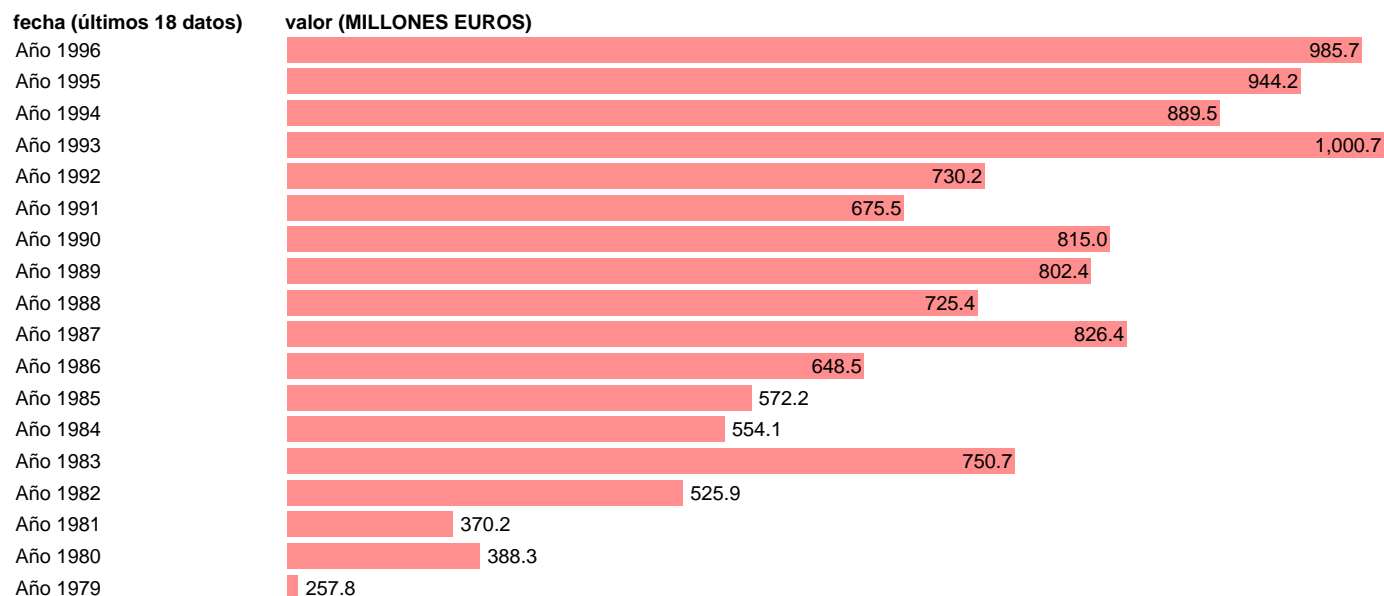

Fuente: **IGAE.**

Frecuencia: **Anual.**

Unidades: **MILLONES EUROS.**

Datos disponibles desde **Año 1979** hasta **Año 1996**.

Valor más alto alcanzado en Año 1993: **1000.7**.

Valor más bajo alcanzado en Año 1979: **257.8**.

[Pulse aquí](#) para acceder a los datos completos actualizados y a la representación gráfica estadística.