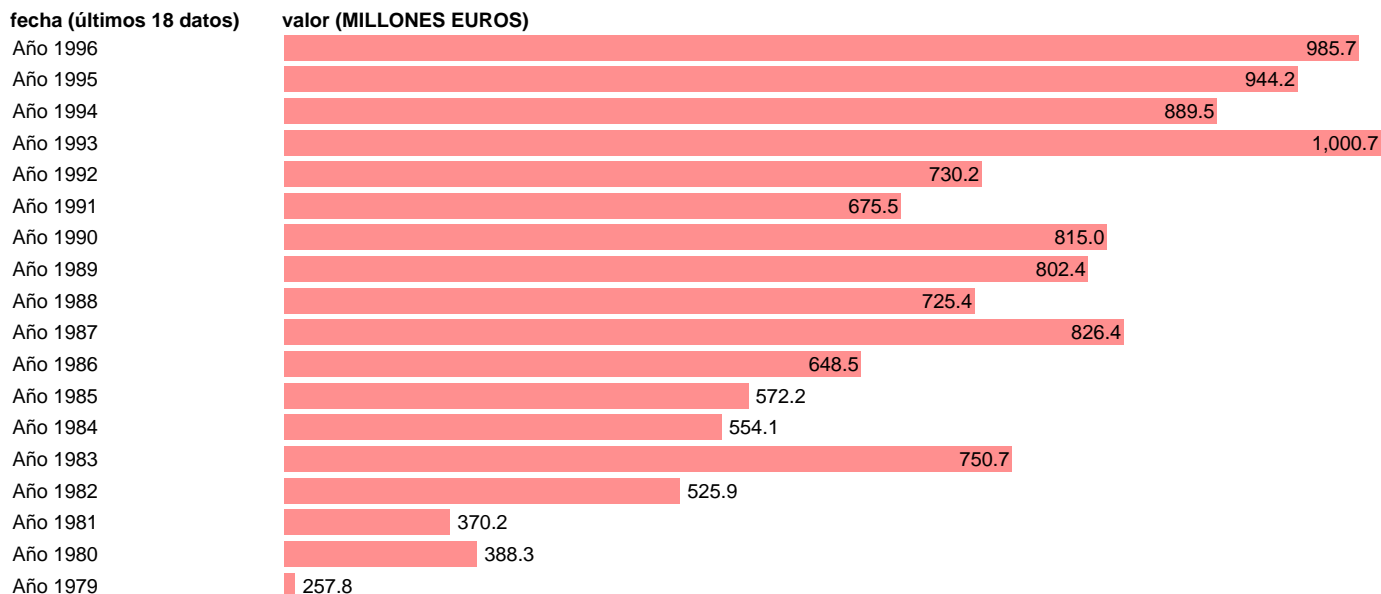

Fuente: **IGAE.**

Frecuencia: **Anual.**

Unidades: **MILLONES EUROS.**

Datos disponibles desde **Año 1979** hasta **Año 1996**.

Valor más alto alcanzado en Año 1993: **1000.7**.

Valor más bajo alcanzado en Año 1979: **257.8**.

[Pulse aquí](#) para acceder a los datos completos actualizados y a la representación gráfica estadística.