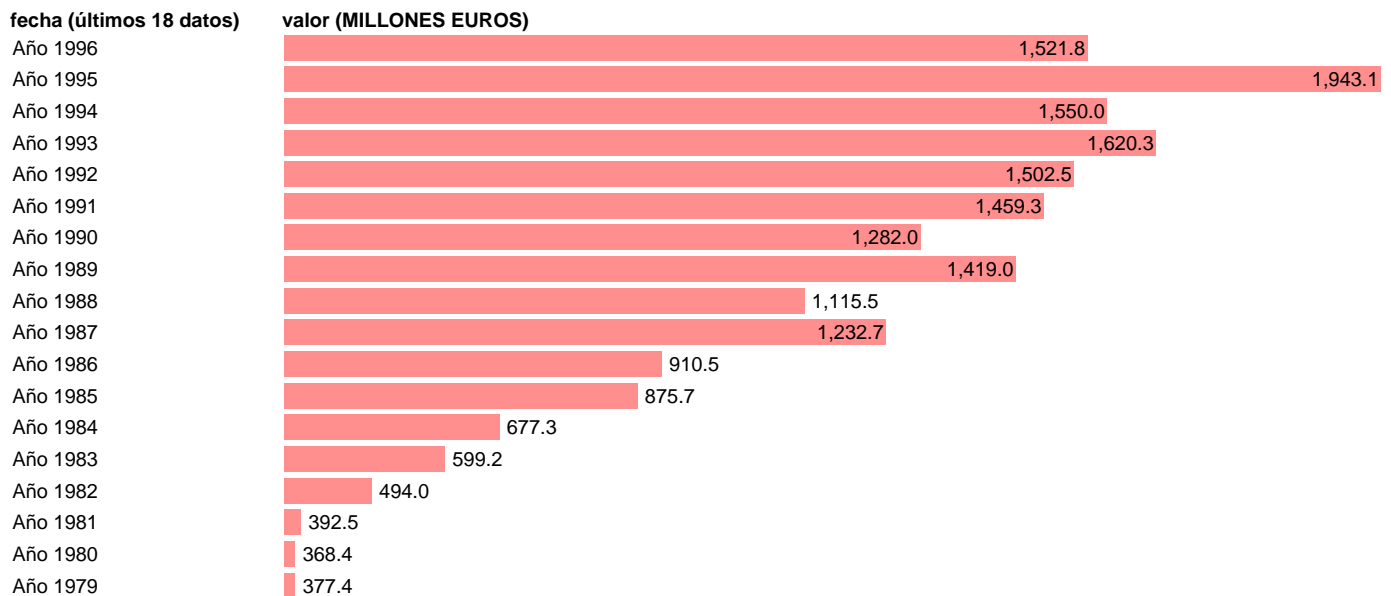

## AAPP-ESTADO-EMPLEOS CTES.-COMPRAS NETAS-SERVICIOS CIVILES

Estadística: [AAPP-ESTADO-EMPLEOS CTES.-COMPRAS NETAS-SERVICIOS CIVILES](#)

Enlace permanente (Permalink): <https://tematicas.org/M1/702221/>

Fuente: **IGAE.**

Frecuencia: **Anual.**

Unidades: **MILLONES EUROS.**

Datos disponibles desde **Año 1979** hasta **Año 1996**.

Valor más alto alcanzado en Año 1995: **1943.1**.

Valor más bajo alcanzado en Año 1980: **368.4**.

[Pulse aquí](#) para acceder a los datos completos actualizados y a la representación gráfica estadística.