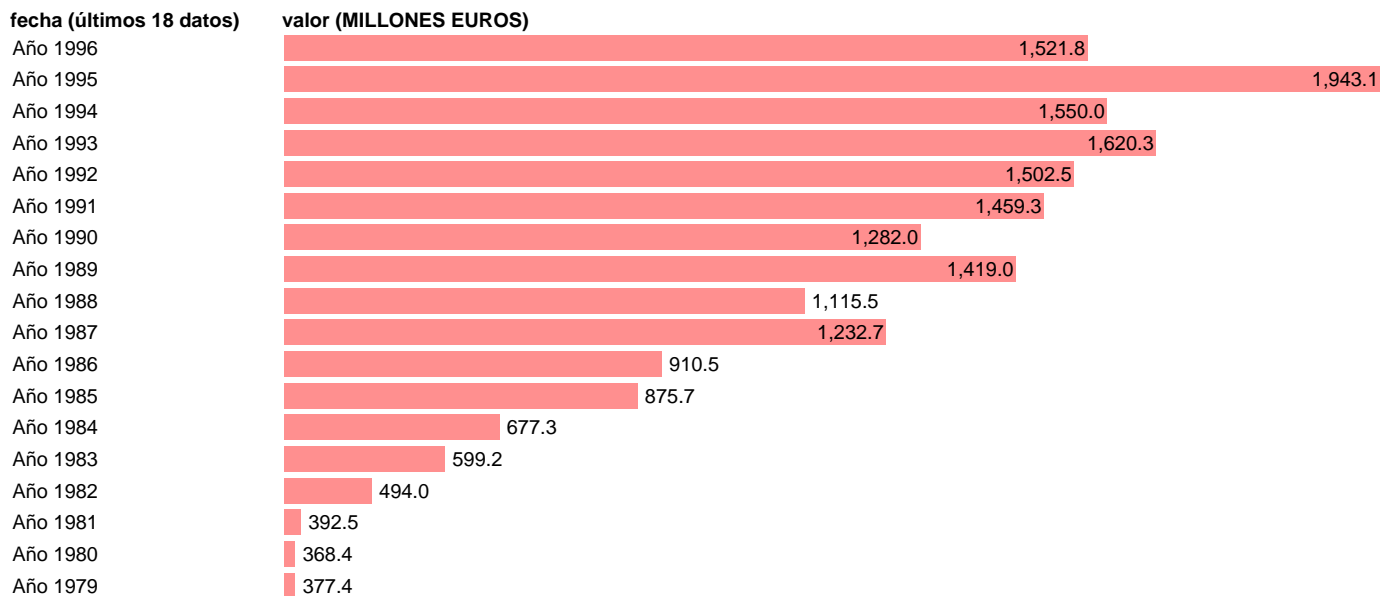

AAPP-ESTADO-EMPLEOS CTES.-COMPRAS NETAS-SERVICIOS CIVILES

Estadística: [AAPP-ESTADO-EMPLEOS CTES.-COMPRAS NETAS-SERVICIOS CIVILES](#)

Enlace permanente (Permalink): <https://tematicas.org/M1/7h02221/>

Fuente: **IGAE.**

Frecuencia: **Anual.**

Unidades: **MILLONES EUROS.**

Datos disponibles desde **Año 1979** hasta **Año 1996**.

Valor más alto alcanzado en Año 1995: **1943.1**.

Valor más bajo alcanzado en Año 1980: **368.4**.