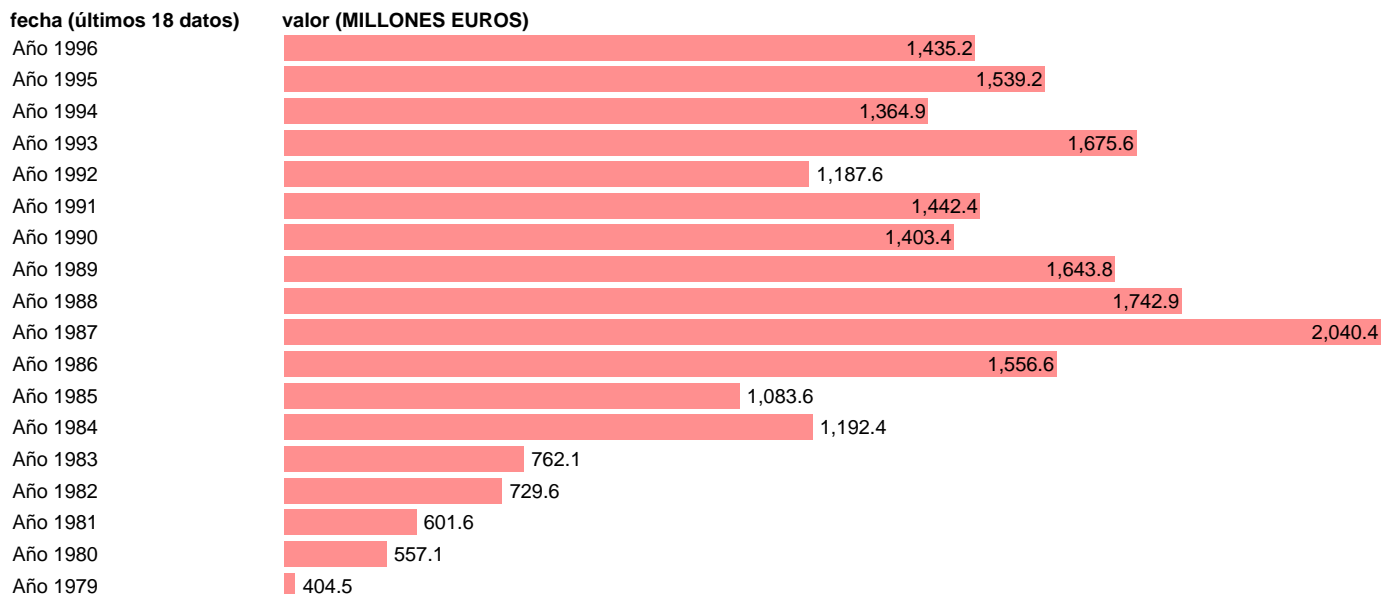

Fuente: **IGAE.**

Frecuencia: **Anual.**

Unidades: **MILLONES EUROS.**

Datos disponibles desde **Año 1979** hasta **Año 1996**.

Valor más alto alcanzado en Año 1987: **2040.4**.

Valor más bajo alcanzado en Año 1979: **404.5**.

[Pulse aquí](#) para acceder a los datos completos actualizados y a la representación gráfica estadística.