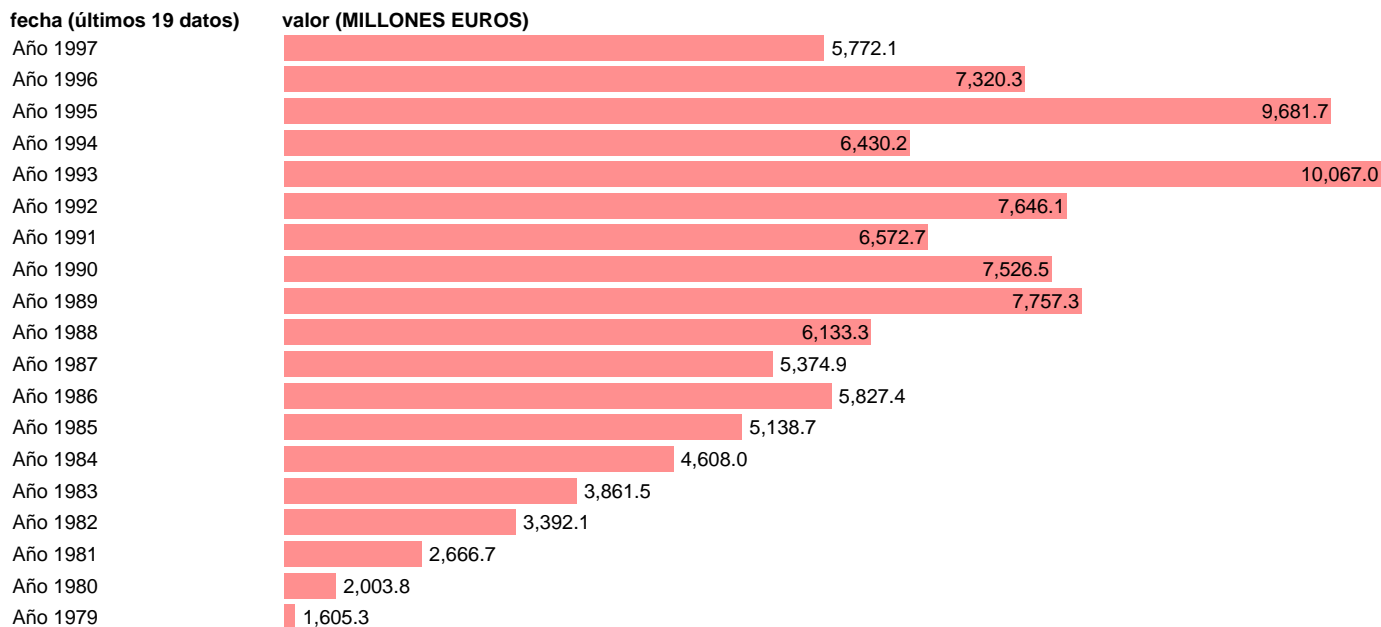

AAPP-ESTADO-EMPLEOS CAPITAL-TRANSFERENCIAS DE CAPITAL

Estadística: [AAPP-ESTADO-EMPLEOS CAPITAL-TRANSFERENCIAS DE CAPITAL](#)

Enlace permanente (Permalink): <https://tematicas.org/M1/702420/>

Fuente: **IGAE.**

Frecuencia: **Anual.**

Unidades: **MILLONES EUROS.**

Datos disponibles desde **Año 1979** hasta **Año 1997**.

Valor más alto alcanzado en Año 1993: **10067**.

Valor más bajo alcanzado en Año 1979: **1605.3**.