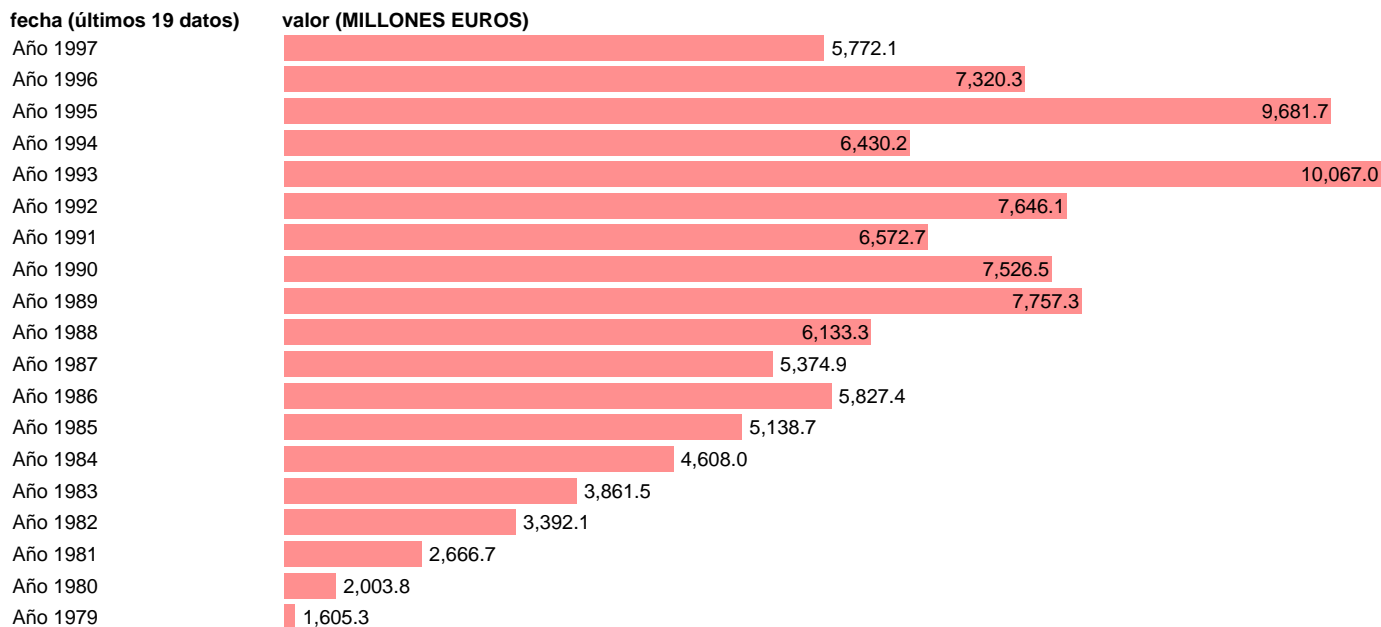

AAPP-ESTADO-EMPLEOS CAPITAL-TRANSFERENCIAS DE CAPITAL

Estadística: [AAPP-ESTADO-EMPLEOS CAPITAL-TRANSFERENCIAS DE CAPITAL](#)

Enlace permanente (Permalink): <https://tematicas.org/M1/7h02420/>

Fuente: **IGAE**.

Frecuencia: **Anual**.

Unidades: **MILLONES EUROS**.

Datos disponibles desde **Año 1979** hasta **Año 1997**.

Valor más alto alcanzado en Año 1993: **10067**.

Valor más bajo alcanzado en Año 1979: **1605.3**.