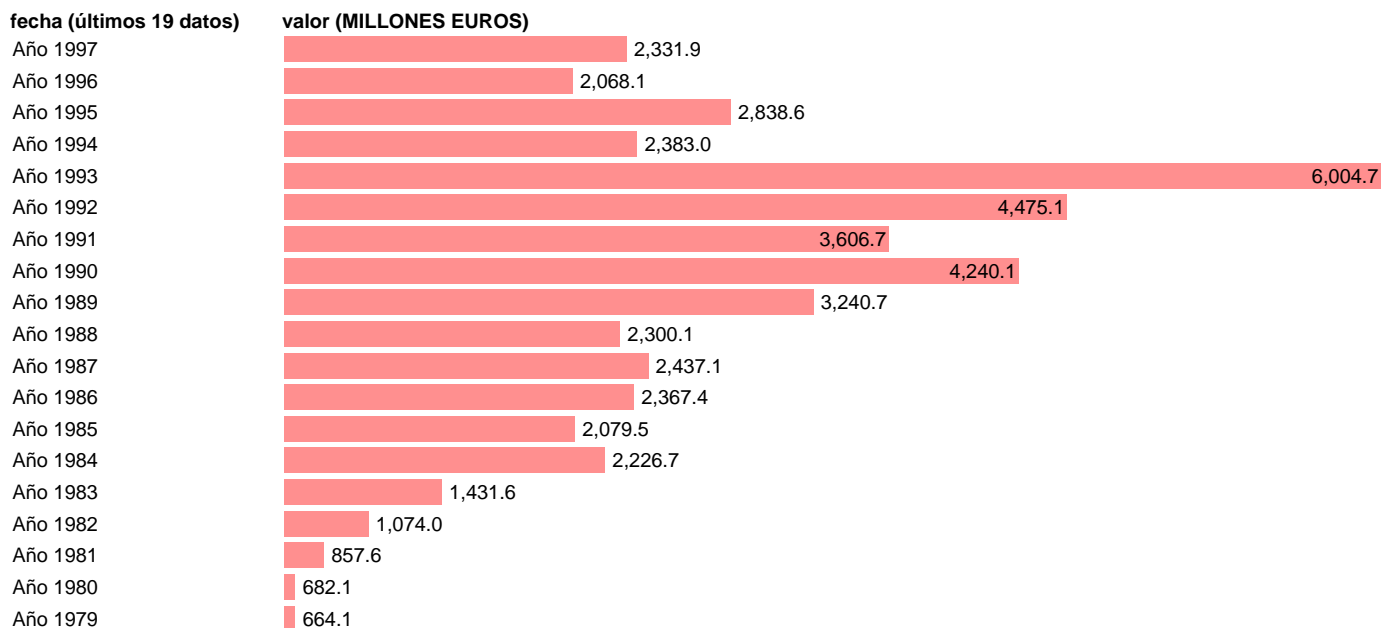

AAPP-ESTADO-EMPLEOS CAPITAL-TRANSFERENCIAS DE CAPITAL ENTRE AAPP

Estadística: [AAPP-ESTADO-EMPLEOS CAPITAL-TRANSFERENCIAS DE CAPITAL ENTRE AAPP](#)

Enlace permanente (Permalink): <https://tematicas.org/M1/7h02421/>

Fuente: **IGAE.**

Frecuencia: **Anual.**

Unidades: **MILLONES EUROS.**

Datos disponibles desde **Año 1979** hasta **Año 1997**.

Valor más alto alcanzado en Año 1993: **6004.7**.

Valor más bajo alcanzado en Año 1979: **664.1**.

[Pulse aquí](#) para acceder a los datos completos actualizados y a la representación gráfica estadística.