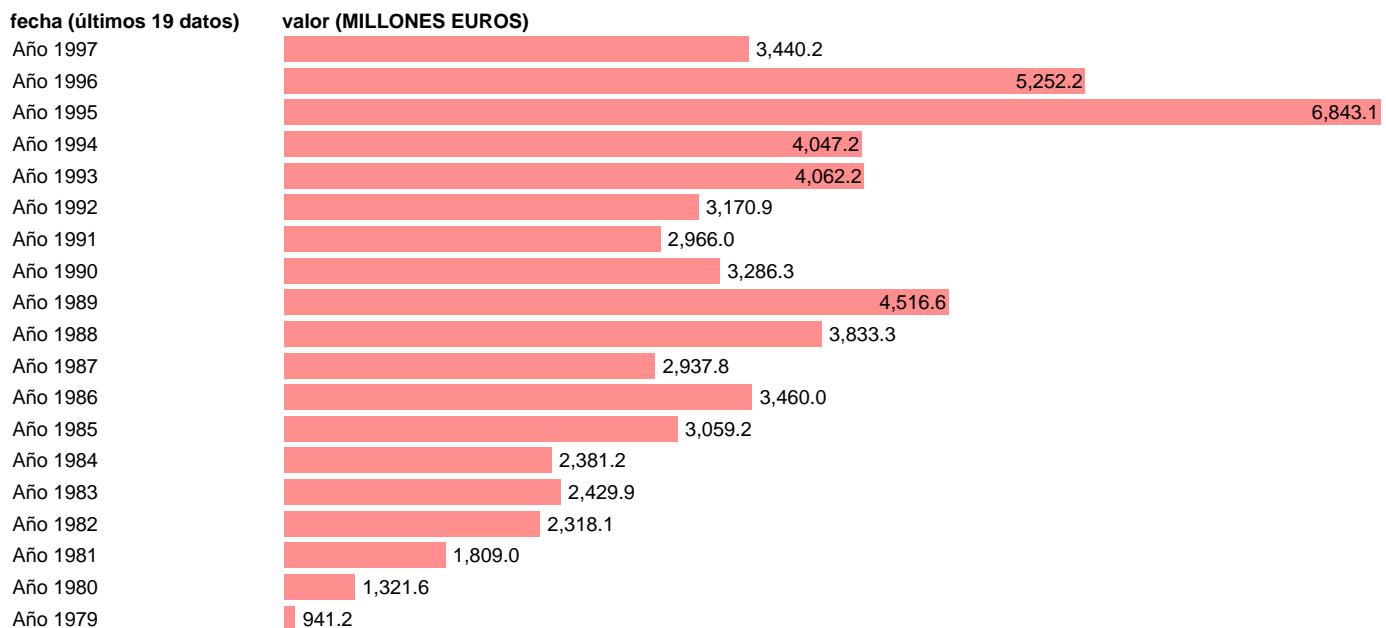

AAPP-ESTADO-EMPLEOS CAPITAL-TRANSFERENCIAS DE CAPITAL DIVERSAS

Estadística: [AAPP-ESTADO-EMPLEOS CAPITAL-TRANSFERENCIAS DE CAPITAL DIVERSAS](#)

Enlace permanente (Permalink): <https://tematicas.org/M1/702422/>

Fuente: **IGAE.**

Frecuencia: **Anual.**

Unidades: **MILLONES EUROS.**

Datos disponibles desde **Año 1979** hasta **Año 1997**.

Valor más alto alcanzado en Año 1995: **6843.1**.

Valor más bajo alcanzado en Año 1979: **941.2**.

[Pulse aquí](#) para acceder a los datos completos actualizados y a la representación gráfica estadística.