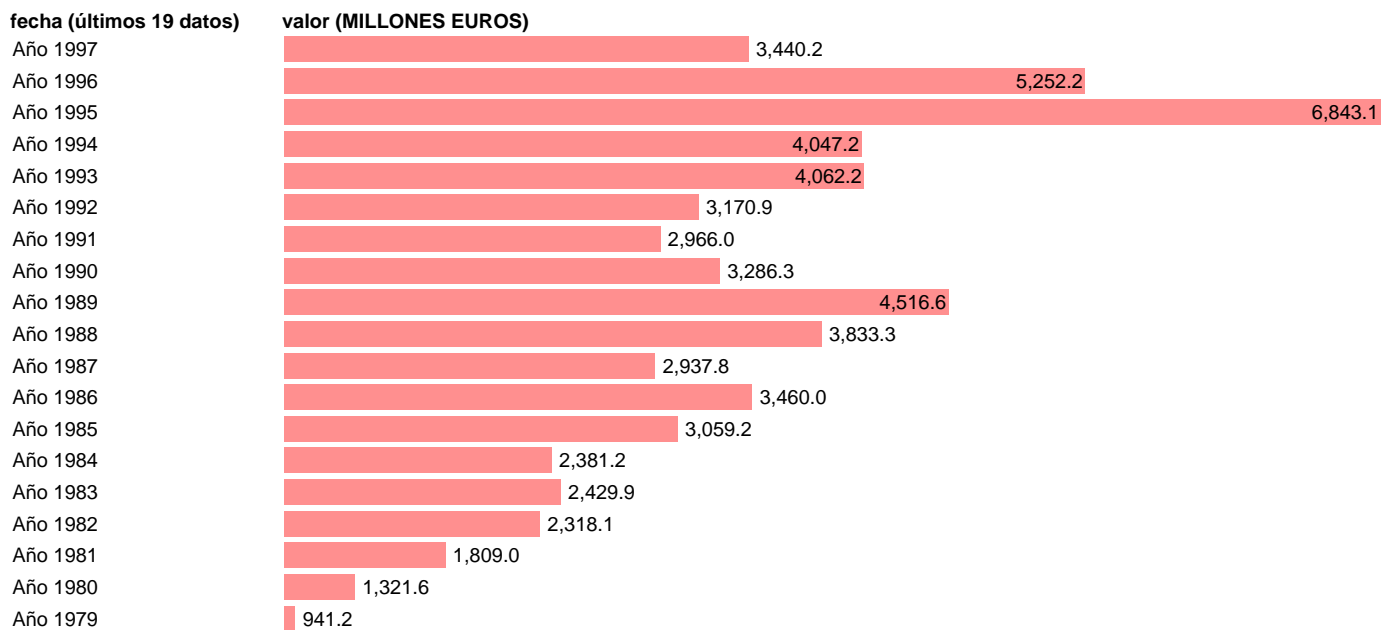

## AAPP-ESTADO-EMPLEOS CAPITAL-TRANSFERENCIAS DE CAPITAL DIVERSAS

Estadística: [AAPP-ESTADO-EMPLEOS CAPITAL-TRANSFERENCIAS DE CAPITAL DIVERSAS](#)

Enlace permanente (Permalink): <https://tematicas.org/M1/7h02422/>

Fuente: **IGAE**.

Frecuencia: **Anual**.

Unidades: **MILLONES EUROS**.

Datos disponibles desde **Año 1979** hasta **Año 1997**.

Valor más alto alcanzado en Año 1995: **6843.1**.

Valor más bajo alcanzado en Año 1979: **941.2**.

[Pulse aquí](#) para acceder a los datos completos actualizados y a la representación gráfica estadística.