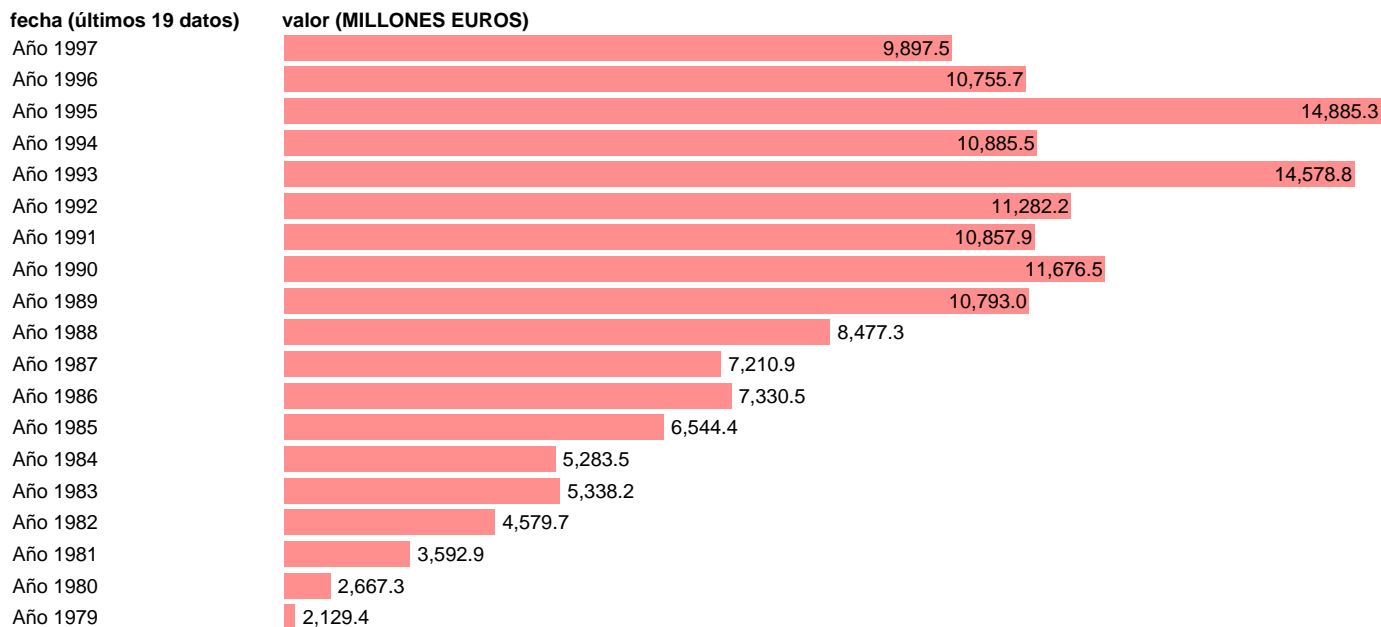

AAPP-ESTADO-EMPLEOS CAPITAL-TOTAL EMPLEOS DE CAPITAL

Estadística: [AAPP-ESTADO-EMPLEOS CAPITAL-TOTAL EMPLEOS DE CAPITAL](#)

Enlace permanente (Permalink): <https://tematicas.org/M1/7h02400/>

Fuente: **IGAE.**

Frecuencia: **Anual.**

Unidades: **MILLONES EUROS.**

Datos disponibles desde **Año 1979** hasta **Año 1997**.

Valor más alto alcanzado en Año 1995: **14885.3**.

Valor más bajo alcanzado en Año 1979: **2129.4**.