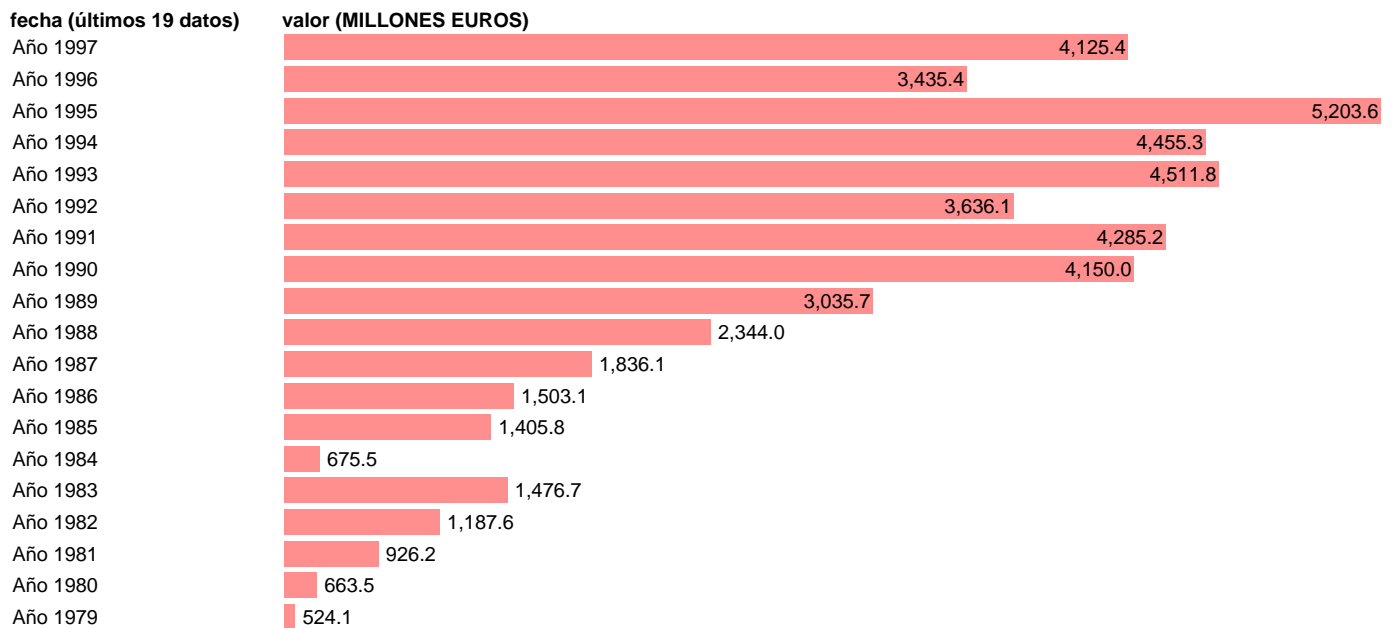

Notas: **INCLUYE ADQUISICION NETA DE TERRENOS**

Fuente: **IGAE.**

Frecuencia: **Anual.**

Unidades: **MILLONES EUROS.**

Datos disponibles desde **Año 1979** hasta **Año 1997**.

Valor más alto alcanzado en Año 1995: **5203.6**.

Valor más bajo alcanzado en Año 1979: **524.1**.

[Pulse aquí](#) para acceder a los datos completos actualizados y a la representación gráfica estadística.