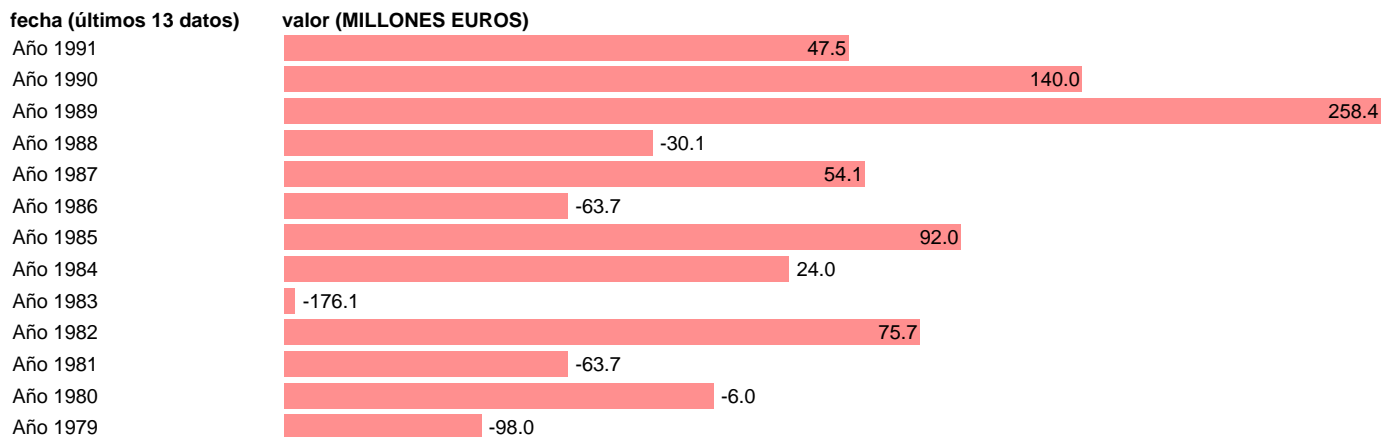

Fuente: **IGAE.**

Frecuencia: **Anual.**

Unidades: **MILLONES EUROS.**

Datos disponibles desde **Año 1979** hasta **Año 1991**.

Valor más alto alcanzado en Año 1989: **258.4**.

Valor más bajo alcanzado en Año 1983: **-176.1**.

[Pulse aquí](#) para acceder a los datos completos actualizados y a la representación gráfica estadística.