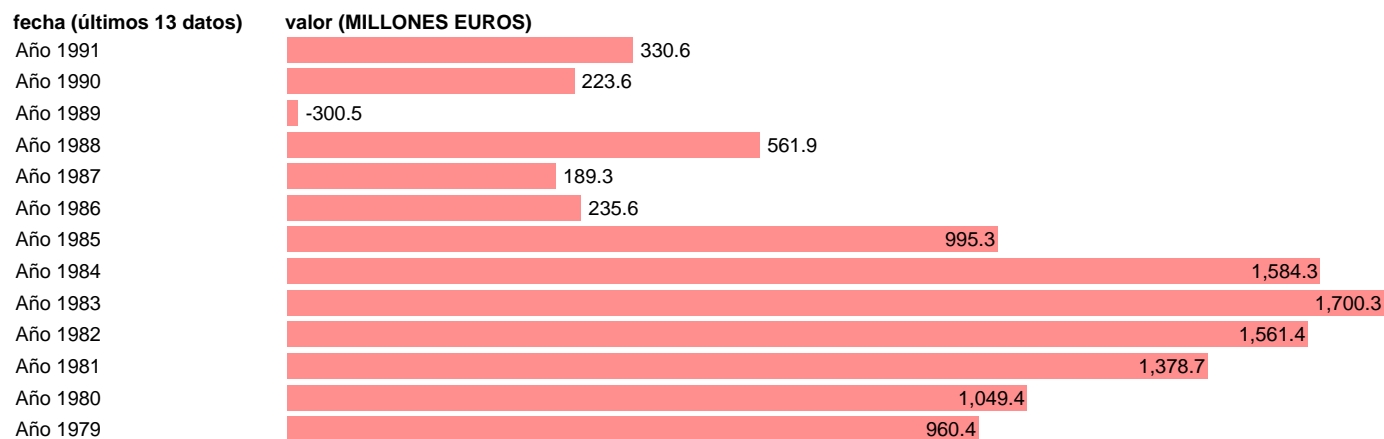

Fuente: **IGAE.**

Frecuencia: **Anual.**

Unidades: **MILLONES EUROS.**

Datos disponibles desde **Año 1979** hasta **Año 1991**.

Valor más alto alcanzado en Año 1983: **1700.3**.

Valor más bajo alcanzado en Año 1989: **-300.5**.

[Pulse aquí](#) para acceder a los datos completos actualizados y a la representación gráfica estadística.